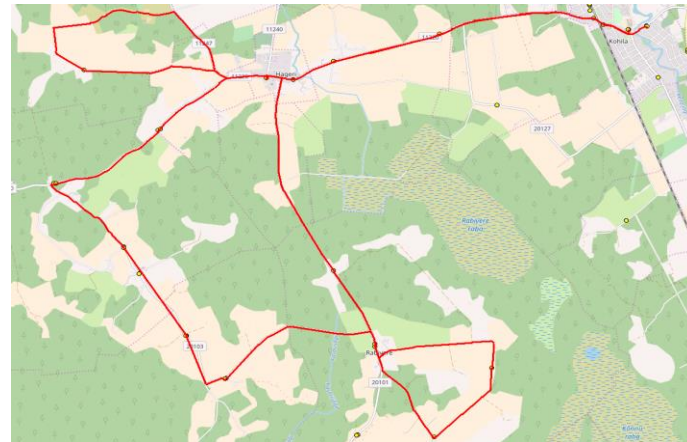

OÜ ATKO Liinid OÜ
reg 10478062
Ahtri 6A
10151 Tallinn

Vallaliin

Nr.Kohila 8

Kohila - Krimmiküla - Adila - Hageri - Kadaka - Kooli

Sõiduplaan kehtib
Liini teenindab

alates 18.09.2017
ATKO Liinid OÜ

Nr.	Peatus	Reis 01	Reis 03
1	*Kohila kool tinglik		16:10
2	Kohila	07:00	
3	Kohila jaam	07:02	16:13
4	Päevati	07:05	16:16
5	Hageri küla	07:07	16:18
6	Hageri		16:20
7	*Lümandu tinglik		16:24
8	*Kongo		16:30
9	*Sõeru		16:32
10	*Pihali		16:34
11	*Adila		16:36
12	*Rehe		16:37
13	Karumaa	07:13	
14	Rabivere	07:15	16:41
15	Krimmiküla tinglik	07:19	16:44
16	Suurküla tinglik	07:21	16:46
17	Rabivere	07:25	16:48
18	*Karumaa		16:50
19	Rehe	07:29	
20	Adila	07:30	
21	Keskuse	07:31	
22	Pihali	07:32	
23	Sõeru	07:35	
24	Kongo	07:37	
25	Hageri	07:40	
26	Sutlema	07:45	
27	Hageri kool tinglik	07:50	
28	Hageri küla	07:51	16:55
29	Päevati	07:53	16:56
30	Aandu tinglik	07:56	
31	Kadaka tinglik	08:03	
32	Tohisoo	08:09	
33	Kohila kool tinglik sisse	08:13	
34	*Kohila jaam		17:00
35	*Kohila		17:01

Nr.Kohila 8

Kooli - Hageri - Rabivere - Adila - Lümandu - Kohila

Nr.	Peatus	Reis 02
1	Kohila kool tinglik	14:30
2	Kohila jaam	14:33
3	Päevati	14:37
4	Hageri küla	14:39
5	Karumaa	14:46
6	Rabivere	14:50
7	Rehe	14:56
8	Adila	14:57
9	Keskuse	14:58
10	Pihali	14:59
11	Sõeru	15:01
12	Kongo	15:03
13	Lümandu tinglik	15:08
14	Hageri kool tinglik	15:14
15	Hageri küla	15:15
16	Päevati	15:16
17	Kohila jaam	15:20
18	Kohila	15:21

Märkused

1-5 liiklus toimub koolipäevadel

Teenuse osutamine väikebussiga

Sõitjate sisenemine ja väljumine toimub kõikidel liiklusemärgiga 541a tähistatud bussipeatustes

Kell 14:30 reisir Lümandu ringi sissesõit nõudmisel, kui on bussis laps(ed)