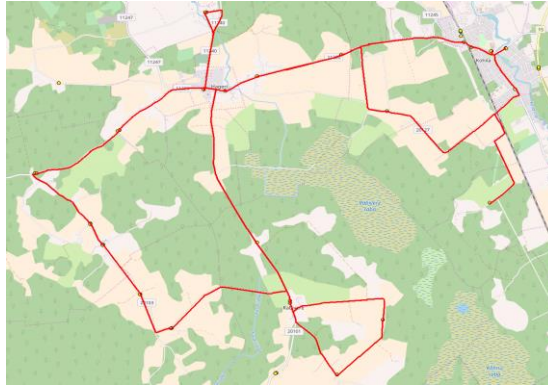

OÜ ATKO Liinid OÜ
reg 10478062
Ahtri 6A
10151 Tallinn

Vallaliin

Nr.Kohila 8

Kohila - Krimmiküla - Adila - Hageri - Kadaka - Kooli

Sõiduplaan kehtib
Liini teenindab

alates 18.09.2017
ATKO Liinid OÜ

Nr.	Peatus	Reis 01	Reis 03
1	*Kohila kool tinglik		16:10
2	Kohila	07:00	
3	Kohila jaam	07:02	16:13
4	Päevati	07:05	16:16
5	Hageri küla	07:07	16:18
6	Hageri		16:20
7	*Lümandu tinglik		16:24
8	*Kongo		16:30
9	*Sõeru		16:32
10	*Pihali		16:34
11	*Adila		16:36
12	*Rehe		16:37
13	Karumaa	07:13	
14	Rabivere	07:15	16:41
15	Krimmiküla tinglik	07:19	16:44
16	Suurküla tinglik	07:21	16:46
17	Rabivere	07:25	16:48
18	*Karumaa		16:50
19	Rehe	07:29	
20	Adila	07:30	
21	Keskuse	07:31	
22	Pihali	07:32	
23	Sõeru	07:35	
24	Kongo	07:37	
25	Hageri	07:40	
26	Sutlema	07:45	
27	Hageri kool tinglik	07:50	
28	Hageri küla	07:51	16:55
29	Päevati	07:53	16:56
30	Aandu tinglik	07:56	
31	Kadaka tinglik	08:03	
32	Tohisoo	08:09	
33	Kohila kool tinglik sisse	08:13	
34	*Kohila jaam		17:00
35	*Kohila		17:01

Nr.Kohila 8

Kooli - Hageri - Rabivere - Adila - Lümandu - Kohila

Nr.	Peatus	Reis 02
1	Kohila kool tinglik	14:30
2	Kohila jaam	14:33
3	Päevati	14:37
4	Hageri küla	14:39
5	Karumaa	14:46
6	Rabivere	14:50
7	Rehe	14:56
8	Adila	14:57
9	Keskuse	14:58
10	Pihali	14:59
11	Sõeru	15:01
12	Kongo	15:03
13	Lümandu tinglik	15:08
14	Hageri kool tinglik	15:14
15	Hageri küla	15:15
16	Päevati	15:16
17	Kohila jaam	15:20
18	Kohila	15:21

Märkused

1-5 liiklus toimub koolipäevadel

Teenuse osutamine väikebussiga

Sõitjate sisenemine ja väljumine toimub kõikidel liiklusemärgiga 541a tähistatud bussipeatustes

Kell 14:30 reisir Lümandu ringi sissesõit nõudmisel, kui on bussis laps(ed)