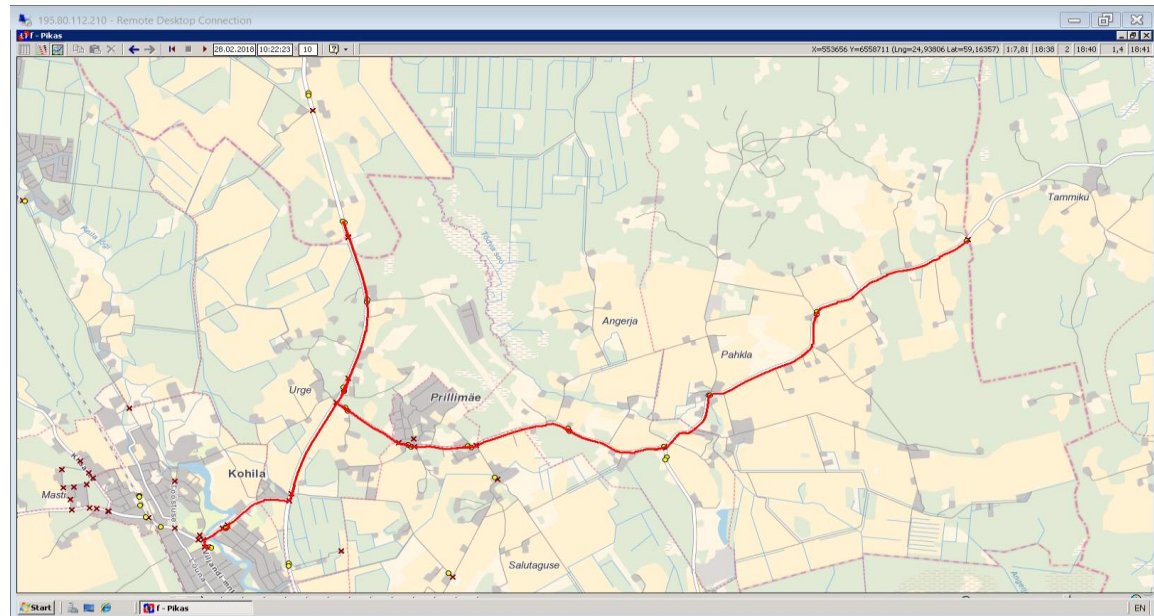

Vallaliin

Nr.Kohila 10

Kooli- Kohila - Urge - Sadama - Prillimäe - Piiri - Kohila

Sõiduplaan kehtib
Liini teenindab

alates 04.06.2018
ATKO Liinid OÜ

Nr.	Peatus	Reis 01	Reis 03
		Kohila 10-01	Kohila 7A-02
1	Kohila kool tinglik	14:30	16:15
2	Kohila	14:32	16:17
3	Urge	14:35	16:20
4	Sadama tinglik	14:36	16:21
5	Traksi	14:38	16:23
6	Sadama tinglik	14:39	16:24
7	Urge	14:40	16:25
8	Urge	14:41	16:26
9	Prillimäe	14:42	16:27
10	Salutaguse	14:42	16:27
11	Laagri	14:44	16:29
12	Pahkla tinglik	14:46	16:31
13	Tugikodu tinglik	14:49	16:34
14	Piiri tinglik	14:53	16:38
15	Pahkla	15:00	16:45
16	Laagri	15:03	16:48
17	Salutaguse	15:04	16:49
18	Prillimäe	15:05	16:50
19	Urge	15:06	16:51
20	Kohila	15:09	16:54
Töötamise päevad		1-5	1-5

Märkused

1-5 liiklus toimub koolipäevadel

Teenuse osutamine väikebussiga

Sõitjate sisenemine ja väljumine toimub kõikidel liiklusemärgiga 541a tähistatud bussipeatustes

Alesti sissesõit nõudmisel, kui on bussis laps(ed) (4,2 km)

Reis2 pikkus arvestatud ilma Alesti sissesõiduta