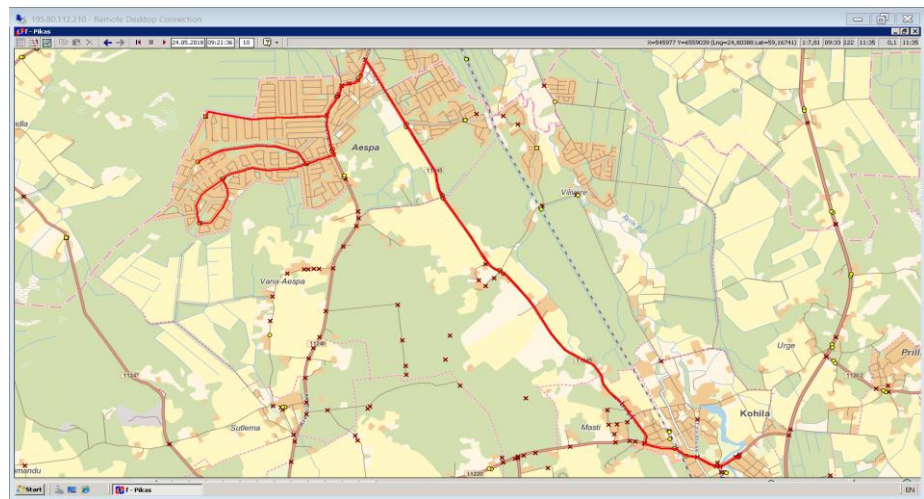

Märkused

2 liiklus toimub koolivaheajal, teisipäeval
Sõitjate sisenemine ja väljumine toimub
kõikidel liiklusemärgiga 541a tähistatud

Vallaliin

Nr.Kohila 13

Kohila - Pahkla - Salutaquse - Prillimäe - Urge - Kohila

Kohila - Jaagumardi - Aespa - Jaagumardi - Kohila

Sõiduplaan kehtib **26.06. - 28.08.2018**

Liini teenindab **ATKO Liinid OÜ**

8:10 ja 10:35

8:35

11:35