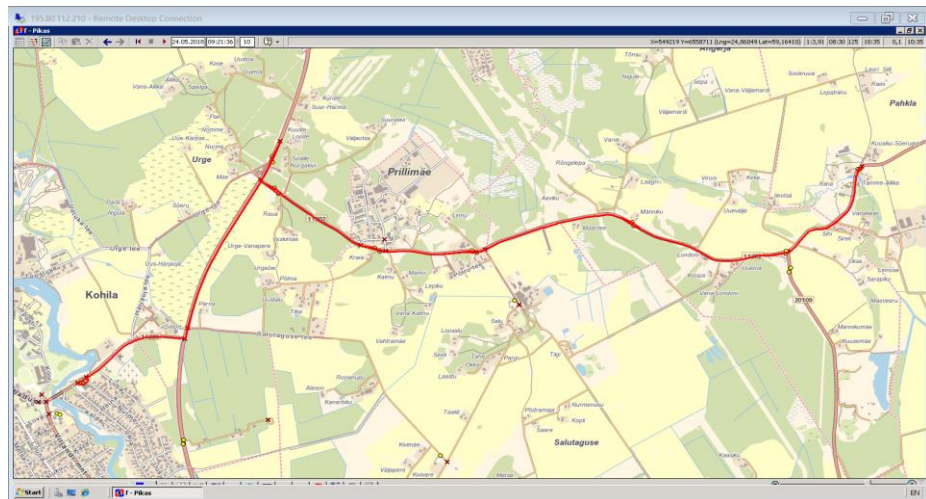

Märkused

2 liiklus toimub koolivaheajal, teisipäeval
Sõitjate sisenemine ja väljumine toimub
kõikidel liiklusemärgiga 541a tähistatud

Vallaliin

Nr.Kohila 13

Kohila - Pahkla - Salutaquse - Prillimäe - Urge - Kohila

Kohila - Jaagumardi - Aespa - Jaagumardi - Kohila

Sõiduplaan kehtib **26.06. - 28.08.2018**

Liini teenindab **ATKO Liinid OÜ**

8:10 ja 10:35

8:35

11:35