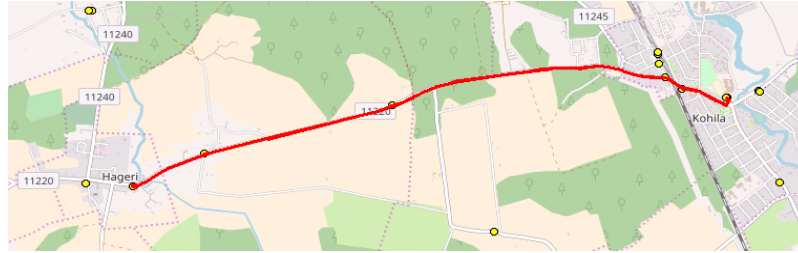

Vallaliin nr. Kohila 6

Kooli - Hageri - Kooli

Sõiduplaan kehtib

alates 31.01.2018

Liini teenindab

ATKO Liinid OÜ

Nr.	Peatus	Reis
		01
		Kohila 6-01
1	Kohila kool tinglik sisse	11:50
2	Kohila jaam	11:53
3	Päevati	11:57
4	Hageri küla	11:59
5	Hageri kool tinglik	12:00
6	Hageri küla	12:02
7	Päevati	12:03
8	Kohila jaam	12:09
9	Kohila kool tinglik sisse	12:10
Töötamise päevad		1, 3

Märkused

1, 3 liiklus toimub koolipäevadel, esmaspäeval ja kolmapäeval

Sõitjate sisenemine ja väljumine toimub kõikidel liiklusmärgiga 541a tähistatud bussipeatustes