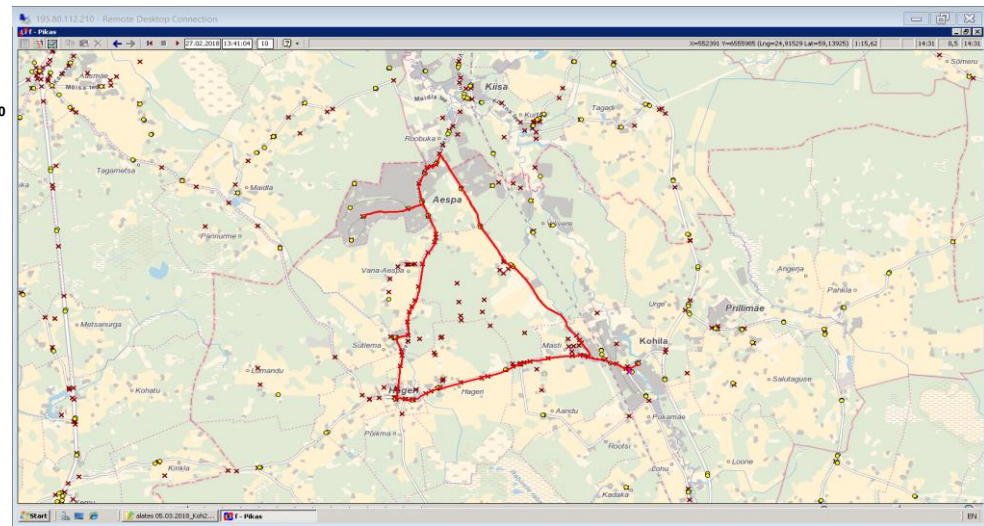

Vallaliin

Kooli - Hageri - Sutlema - Aespa - Soonurme - Kohila

Nr.Kohila 7A

Sõiduplaan kehtib
Liini teenindab

alates 04.06.2018
ATKO Liinid OÜ

Nr.	Peatus	Reis	Reis
		02	04
		Kohila 7A-01	Kohila 7A-02
1	*Kohila		16:10
2	Tohisoo		16:15
3	Kohila kool tinglik sisse		16:17
4	Kohila kool tinglik	14:30	16:18
5	Kohila jaam	14:32	16:19
6	Päevati	14:36	16:24
7	Hageri küla	14:38	16:26
8	*Hageri kool tinglik	14:39	16:27
9	Hageri	14:40	16:28
10	Sutlema	14:43	16:31
11	A/K Loodus	14:51	16:39
12	Aespa	14:56	16:44
13	Entusiast	15:00	16:46
14	Aespa	15:02	16:49
15	Suvila	15:06	16:49
16	Ikaruse	15:11	16:52
17	Soonurme	15:12	16:55
18	Mäevana	15:14	16:58
19	Raasi tinglik	15:15	16:59
20	Jaagumardi	15:16	17:00
21	Kohila jaam	15:20	17:04
22	Kohila	15:22	17:05
Töötamise päevad		1, 2, 3, 5	1, 2, 3, 5

Märkused

1,2,5 liiklus toimub koolipäevadel, esmaspäeval, teisipäeval, kolmapäeval ja reedel
Teenuse osutamine väikebussiga
Sõitjate sisenemine ja väljumine toimub kõikidel liiklusrärgiga 541a tähistatud bussipeatustes
Rabivere sissesõit nõudmisel, kui on bussis laps(ed) (11,5 km)
Reis2 pikkus arvestatud ilma Rabivere sissesõiduta

14:30