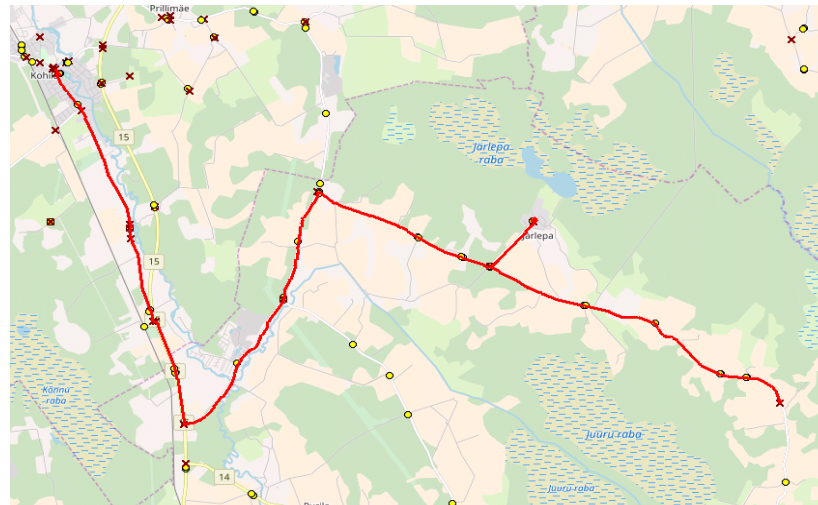

Maakonna bussiliin

Nr. Kohila 11

Mahtra - Järlepa - Miiliste - Mälvivere - Lohu - Kooli

Sõiduplaan kehtib

13.06. - 22.06.2018

Liini teenindab

Nr.	Peatus	Reis
		01
		Kohila 11-01
1	Kohila	07:30
2	Mahtra	08:01
3	Töökoja	08:02
4	Jaluse	08:04
5	Umbru	08:05
6	Järlepa tee	08:09
7	Järlepa	08:10
8	Sepiku tinglik	08:16
9	Lõiuuse	08:18
10	Miiliste	08:20
11	Kernu	08:24
12	Pirgu	08:25
13	Kärneri	08:32
14	Lohu jaam	08:35
15	Lohu	08:39
16	Tohisoo	08:43
17	Kohila kool tinglik sisse	08:45
Töötamise päevad		1-5

Kooli - Alesti - Järlepa - Pirgu - Kohila

Nr.	Peatus	Reis
		02
		Kohila 11-01
1	Kohila kool tinglik	14:00
2	Kohila	14:01
3	Urge	14:04
4	Prillimäe	14:05
5	Salutaguse	14:06
6	Laagri	14:07
7	Angerja tinglik	14:08
8	Angerja	14:09
9	Alesti	14:10
10	Miiliste	14:12
11	Miiliste	14:12
12	Lõiuuse	14:15
13	Sepiku tinglik	14:17
14	Järlepa tee	14:17
15	Järlepa	14:19
16	Sepiku tinglik	14:21
17	Lõiuuse	14:23
18	Miiliste	14:25
19	Kernu	14:26
20	Pirgu	14:28
21	Kärneri	14:32
22	Mälvivere teerist	14:34
23	Loone tinglik	14:36
24	Mesika tinglik	14:39
25	Kohila	14:41
Töötamise päevad		1-5