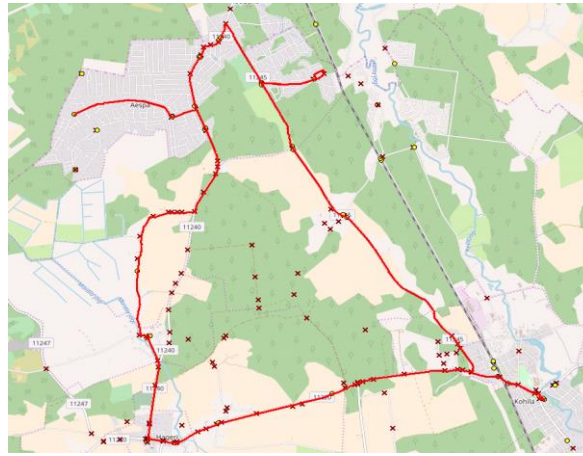

## Maakonna bussiliin

Nr. Kohila 1

### Kooli - Hageri - Sutlema - Soonurme - Kooli

Sõiduplaan kehtib  
Liini teenindab

13.06. - 22.06.2018

Nr.	Peatus	Reis	Reis
		01 Kohila 1-01	03 Kohila 1-02
1	Kohila kool tinglik	07:40	14:00
2	Mesika tinglik		14:04
3	Loone tinglik		14:08
4	Lohu jaam		14:12
5	Lohu		14:15
6	Kadaka tinglik		14:26
7	Aandu tinglik		14:35
8	Jaagumardi		14:41
9	Raasi tinglik		14:43
10	Kohila jaam	07:42	
11	Päevati	07:44	
12	Hageri küla	07:46	
13	Hageri kool tinglik	07:47	
14	Sutlema	07:50	
15	Vana-Aespa	07:53	
16	A/K Loodus	07:58	
17	Aespa	07:59	
18	Mobile	08:02	
19	Aespa	08:06	
20	Suvila	08:06	
21	Ikaruse	08:07	
22	Soonurme	08:08	
23	Tselluloosi tinglik	08:12	
24	Maevana	08:14	14:44
25	Raasi tinglik	08:15	14:46
26	Jaagumardi	08:17	
27	Kohila jaam	08:21	
28	Kohila kool tinglik sisse	08:22	
29	Kallaste		14:51
30	Kohila		15:01
Töötamise päevad		1-5	1-5

### Kooli - Mesika tee - Kivimäe - Kooli

Nr.	Peatus	Reis
		02 Kohila 1-01
1	Kohila	08:31
2	Mesika teerist tinglik	08:35
3	Mesika tinglik	08:35
4	Kivimäe tinglik	08:41
5	Kohila	08:47
6	Kohila kool tinglik sisse	08:48
Töötamise päevad		1-5