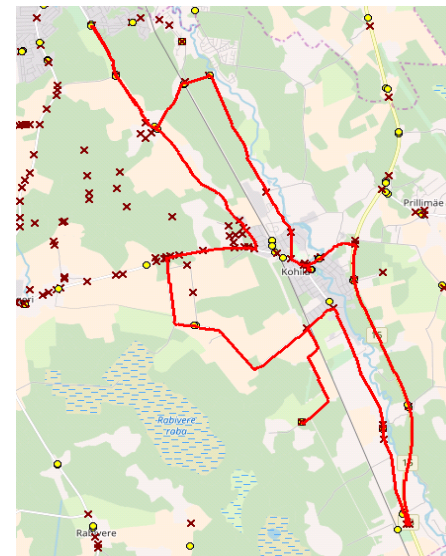

## Maakonna bussiliin

Nr. Kohila 1

### Kooli - Hageri - Sutlema - Soonurme - Kooli

Sõiduplaan kehtib  
Liini teenindab

13.06. - 22.06.2018

Nr.	Peatus	Reis	Reis
		01 Kohila 1-01	03 Kohila 1-02
1	Kohila kool tinglik	07:40	14:00
2	Mesika tinglik		14:04
3	Loone tinglik		14:08
4	Lohu jaam		14:12
5	Lohu		14:15
6	Kadaka tinglik		14:26
7	Aandu tinglik		14:35
8	Jaagumardi		14:41
9	Raasi tinglik		14:43
10	Kohila jaam	07:42	
11	Päevati	07:44	
12	Hageri küla	07:46	
13	Hageri kool tinglik	07:47	
14	Sutlema	07:50	
15	Vana-Aespa	07:53	
16	A/K Loodus	07:58	
17	Aespa	07:59	
18	Mobile	08:02	
19	Aespa	08:06	
20	Suvila	08:06	
21	Ikaruse	08:07	
22	Soonurme	08:08	
23	Tselluloosi tinglik	08:12	
24	Maevana	08:14	14:44
25	Raasi tinglik	08:15	14:46
26	Jaagumardi	08:17	
27	Kohila jaam	08:21	
28	Kohila kool tinglik sisse	08:22	
29	Kallaste		14:51
30	Kohila		15:01
Töötamise päevad		1-5	1-5

### Kooli - Mesika tee - Kivimäe - Kooli

Nr.	Peatus	Reis
		02 Kohila 1-01
1	Kohila	08:31
2	Mesika teerist tinglik	08:35
3	Mesika tinglik	08:35
4	Kivimäe tinglik	08:41
5	Kohila	08:47
6	Kohila kool tinglik sisse	08:48
Töötamise päevad		1-5