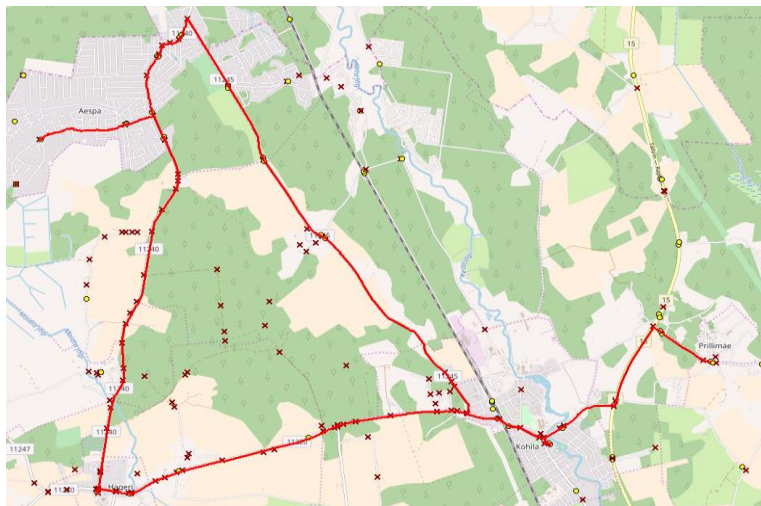

## Maakonna bussiliin

Nr. Kohila 5

### Prillimäe - Kooli - Soonurme - Aespa - Hageri - Kooli

Sõiduplaan kehtib **13.06. - 22.06.2018**

Liini teenindab

Nr.	Peatus	Reis
		01
1	Prillimäe	07:55
2	Urge	07:56
3	Kohila	08:00
4	Kohila jaam	08:02
5	Jaagumardi	08:06
6	Raasi tinglik	08:08
7	Mäevana	08:10
8	Soonurme	08:14
9	Ilkaruse	08:15
10	Suvila	08:17
11	Aespa	08:19
12	Entusiast	08:24
13	Aespa	08:27
14	A/K Loodus	08:28
15	Hageri	08:35
16	Hageri kool tinglik	08:38
17	Hageri küla	08:39
18	Päevati	08:40
19	Kohila jaam	08:46
20	Kohila kool tinglik	08:47
Töötamise päevad		1-5

### Kooli - Hageri - Sutlema - Aespa - Hageri - Kohila

Nr.	Peatus	Reis
		02
1	Kohila kool tinglik	14:00
2	Kohila jaam	14:03
3	Päevati	14:05
4	Hageri küla	14:07
5	Hageri	14:10
6	Sutlema	14:13
7	A/K Loodus	14:18
8	Suvila	14:19
9	Ilkaruse	14:29
10	Soonurme	14:30
11	Ilkaruse	14:31
12	Suvila	14:32
13	Aespa	14:33
14	Entusiast	14:34
15	Aespa	14:38
16	A/K Loodus	14:39
17	Hageri kool tinglik	14:45
18	Hageri küla	14:46
19	Päevati	14:47
20	Kohila jaam	14:53
21	Kohila	14:55
Töötamise päevad		1-5