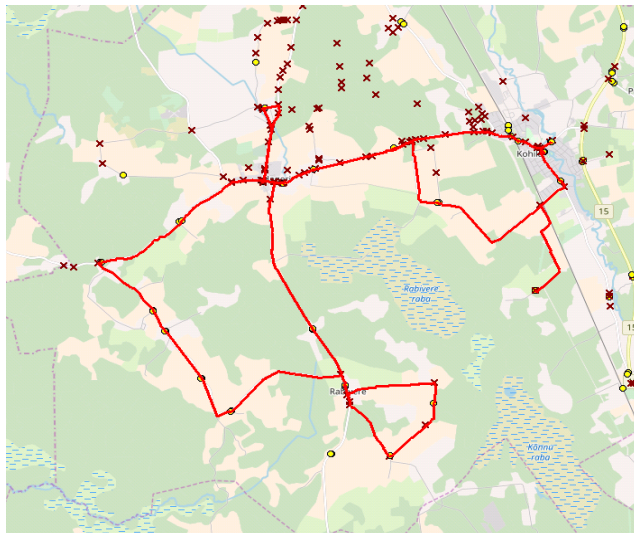

## Maakonna bussiliin

Nr.Kohila 8

### Kohila - Krimmiküla - Adila - Hageri - Kadaka - Kooli

Sõiduplaan kehtib

13.06. - 22.06.2018

Liini teenindab

Nr.	Peatus	Reis
		01
		Kohila 8-01
1	Kohila	07:30
2	Kohila jaam	07:32
3	Päevati	07:35
4	Hageri küla	07:37
5	Karumaa	07:43
6	Rabivere	07:45
7	Krimmiküla tinglik	07:49
8	Suurküla tinglik	07:51
9	Rabivere	07:55
10	Rehe	07:59
11	Adila	08:00
12	Keskuse	08:01
13	Pihali	08:02
14	Sõeru	08:05
15	Kongo	08:07
16	Hageri	08:10
17	Sutlema	08:15
18	Hageri kool tinglik	08:20
19	Hageri küla	08:21
20	Päevati	08:23
21	Aandu tinglik	08:26
22	Kadaka tinglik	08:33
23	Tohisoo	08:39
24	Kohila kool tinglik sisse	08:43
Töötamise päevad		1-5

### Kooli - Hageri - Rabivere - Adila - Lümandu - Kohila

Nr.	Peatus	Reis
		02
		Kohila 8-02
1	Kohila kool tinglik	14:00
2	Kohila jaam	14:03
3	Päevati	14:07
4	Hageri küla	14:09
5	Karumaa	14:16
6	Rabivere	14:20
7	Rabivere	14:20
8	Rehe	14:26
9	Adila	14:27
10	Keskuse	14:28
11	Pihali	14:29
12	Sõeru	14:31
13	Kongo	14:33
14	Lümandu tinglik	14:38
15	Hageri kool tinglik	14:44
16	Hageri küla	14:45
17	Päevati	14:46
18	Kohila jaam	14:50
19	Kohila	14:51
Töötamise päevad		1-5