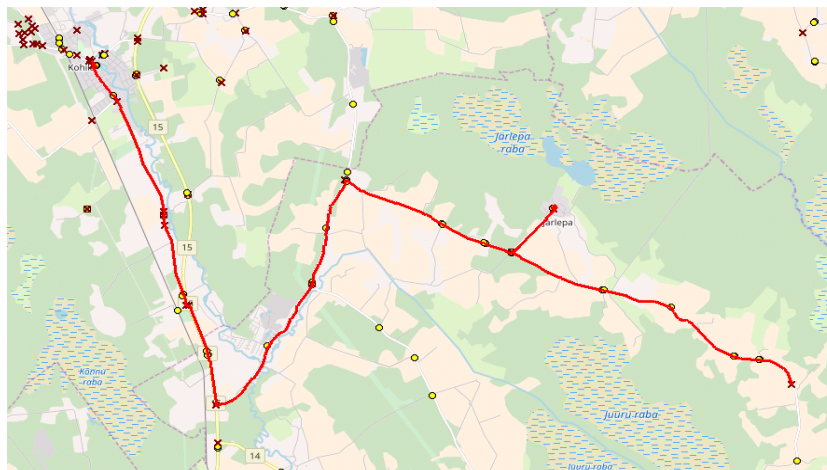

MTÜ Harjumaa Ühistranspordikeskus
 reg 80213342
 Roosikrantsi 12
 10119 Tallinn

Maakonna bussiliin

Nr.Kohila 11

Mahtra - Järlepa - Miiliste - Mälivere - Lohu - Kooli

Sõiduplaan kehtib

12.06.2018

Liini teenindab

Nr.	Peatus	Reis
		01
		Kohila 11-01
1	Kohila	07:00
2	Mahtra	07:30
3	Töökoja	07:32
4	Jaluse	07:34
5	Umbru	07:35
6	Järlepa tee	07:39
7	Järlepa	07:40
8	Sepiku tinglik	07:46
9	Lõuse	07:48
10	Miiliste	07:50
11	Kernu	07:54
12	Pirgu	07:55
13	Kärneri	08:02
14	Lohu jaam	08:05
15	Lohu	08:09
16	Tohisoo	08:13
17	Kohila kool tinglik sisse	08:15
Töötamise päevad		1-5

Kooli - Alesti - Järlepa - Pirgu - Kohila

Nr.	Peatus	Reis
		02
		Kohila 11-01
1	Kohila kool tinglik	12:00
2	Kohila	12:01
3	Urge	12:04
4	Prillimäe	12:05
5	Salutaguse	12:06
6	Laagri	12:07
7	Angerja tinglik	12:08
8	Angerja	12:09
9	Alesti	12:10
10	Miiliste	12:12
11	Miiliste	12:12
12	Lõuse	12:15
13	Sepiku tinglik	12:17
14	Järlepa tee	12:17
15	Järlepa	12:19
16	Sepiku tinglik	12:21
17	Lõuse	12:23
18	Miiliste	12:25
19	Kernu	12:26
20	Pirgu	12:28
21	Kärneri	12:32
22	Mälivere teerist	12:34
23	Loone tinglik	12:36
24	Mesika tinglik	12:39
25	Kohila	12:41
Töötamise päevad		1-5