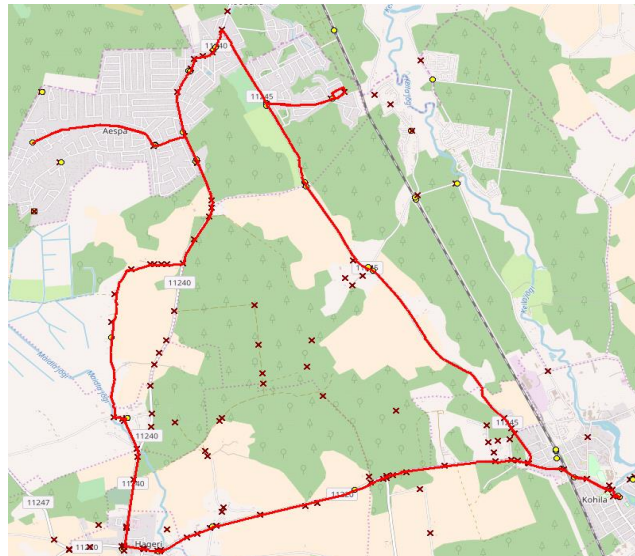

Maakonna bussiliin

Nr.Kohila.1

Kooli - Hageri - Sutlema - Soonurme - Kooli

Sõiduplaan kehtib

12.06.2018

Liini teenindab

Nr.	Peatus	Reis	Reis
		01	03
		Kohila 1-01	Kohila 1-02
1	Kohila kool tinglik	07:10	12:00
2	*Mesika tinglik		12:04
3	*Loone tinglik		12:08
4	*Lohu jaam		12:12
5	*Lohu		12:15
6	*Kadaka tinglik		12:26
7	*Aandu tinglik		12:35
8	*Jaagumardi		12:41
9	*Raasi tinglik		12:43
10	Kohila jaam	07:12	
11	Päevati	07:14	
12	Hageri küla	07:16	
13	Hageri kool tinglik	07:17	
14	Sutlema	07:20	
15	Vana-Aespa	07:23	
16	A/K Loodus	07:28	
17	Aespa	07:29	
18	Mobile	07:32	
19	Aespa	07:36	
20	Suviia	07:36	
21	Ikaruse	07:37	
22	Soonurme	07:38	
23	Tselluloosi tinglik	07:42	
24	Mäevana	07:44	12:44
25	Raasi tinglik	07:45	12:46
26	Jaagumardi	07:47	
27	Kohila jaam	07:51	
28	Kohila kool tinglik sisse	07:52	
29	*Kohila		13:01
Töötamise päevad		1-5	1-5

Kooli - Mesika tee - Kivimäe - Kooli

Nr.	Peatus	Reis
		02
		Kohila 1-01
1	Kohila	08:01
2	Mesika teerist tinglik	08:05
3	Mesika tinglik	08:05
4	Kivimäe tinglik	08:11
5	Kohila	08:17
6	Kohila kool tinglik sisse	08:18
Töötamise päevad		1-5