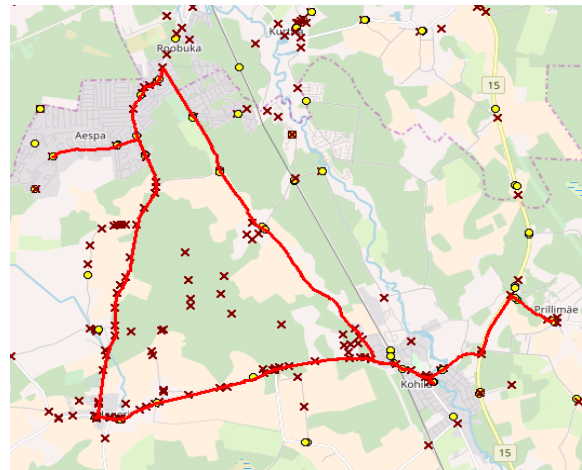

Maakonna bussiliin

Nr.Kohila 5

Prillimäe - Kooli - Soonurme - Aespa - Hageri - Kooli

Sõiduplaan kehtib

12.06.2018

Liini teenindab

Nr.	Peatus	Reis 01
		Kohila 5-01
1	Prillimäe	07:25
2	Urge	07:26
3	Kohila jaam	07:32
4	Jaagumardi	07:36
5	Raasi tinglik	07:38
6	Mäevana	07:40
7	Soonurme	07:44
8	Ikaruse	07:45
9	Suvila	07:47
10	Aespa	07:49
11	Entusiast	07:54
12	Aespa	07:57
13	A/K Loodus	07:58
14	Hageri	08:05
15	Hageri kool tinglik	08:08
16	Hageri küla	08:09
17	Päevati	08:10
18	Kohila jaam	08:16
19	Kohila kool tinglik	08:17
Töötamise päevad		1-5

Kooli - Hageri - Sutlema - Aespa - Hageri - Kohila

Nr.	Peatus	Reis 02
		Kohila 5-01
1	Kohila kool tinglik	12:00
2	Kohila jaam	12:03
3	Päevati	12:05
4	Hageri küla	12:07
5	Hageri	12:10
6	Sutlema	12:13
7	A/K Loodus	12:18
8	Suvila	12:19
9	Ikaruse	12:29
10	Soonurme	12:30
11	Ikaruse	12:31
12	Suvila	12:32
13	Aespa	12:33
14	Entusiast	12:34
15	Aespa	12:38
16	A/K Loodus	12:39
17	Hageri kool tinglik	12:45
18	Hageri küla	12:46
19	Päevati	12:47
20	Kohila jaam	12:53
21	Kohila	12:55
Töötamise päevad		1-5