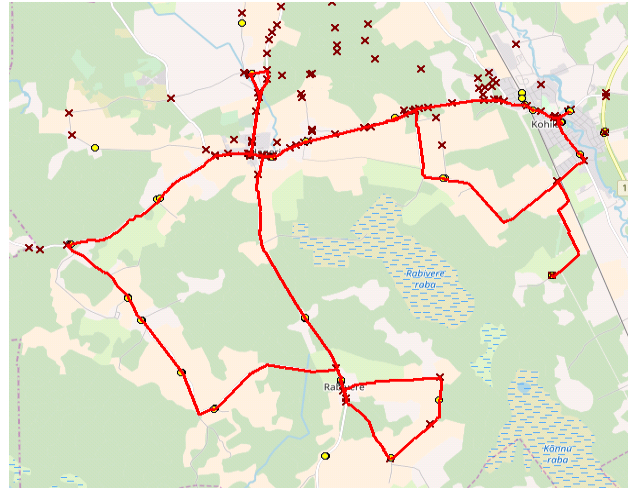

# Maakonna bussiliin

Nr. Kohila 8

## Kohila - Krimmiküla - Adila - Hageri - Kadaka - Kooli

Sõiduplaan kehtib

**12.06.2018**

Liini teenindab

Nr.	Peatus	Reis
		01
		Kohila 8-01
1	Kohila	07:00
2	Kohila jaam	07:02
3	Päevati	07:05
4	Hageri küla	07:07
5	Karumaa	07:13
6	Rabivere	07:15
7	Krimmiküla tinglik	07:19
8	Suurküla tinglik	07:21
9	Rabivere	07:25
10	Rehe	07:29
11	Adila	07:30
12	Keskuse	07:31
13	Pihali	07:32
14	Sõeru	07:35
15	Kongo	07:37
16	Hageri	07:40
17	Sutlema	07:45
18	Hageri kool tinglik	07:50
19	Hageri küla	07:51
20	Päevati	07:53
21	Aandu tinglik	07:56
22	Kadaka tinglik	08:03
23	Tohisoo	08:09
24	Kohila kool tinglik sisse	08:13
Töötamise päevad		1-5

## Kooli - Hageri - Rabivere - Adila - Lümandu - Kohila

Nr.	Peatus	Reis
		02
		Kohila 8-02
1	Kohila kool tinglik	12:00
2	Kohila jaam	12:03
3	Päevati	12:07
4	Hageri küla	12:09
5	Karumaa	12:16
6	Rabivere	12:20
7	Rabivere	12:20
8	Rehe	12:26
9	Adila	12:27
10	Keskuse	12:28
11	Pihali	12:29
12	Sõeru	12:31
13	Kongo	12:33
14	Lümandu tinglik	12:38
15	Hageri kool tinglik	12:44
16	Hageri küla	12:45
17	Päevati	12:46
18	Kohila jaam	12:50
19	Kohila	12:51
Töötamise päevad		1-5