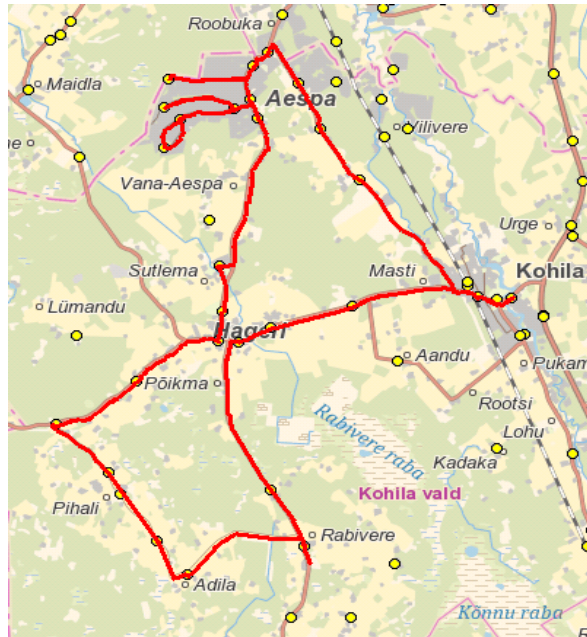

08:10
10:35

Kohila - Jaagumardi - Aespa - Jaagumardi - Kohila

Nr.	Peatus	Reis	Reis
1	Kohila	08:35	11:35
2	Kohila jaam	08:37	11:37
3	Jaagumardi	08:41	11:41
4	Raasi	08:42	11:42
5	Mäevana	08:43	11:43
6	Soonurme	08:44	11:44
7	Ikaruse	08:45	11:45
8	Kvartsi		11:49
9	Suvila	08:46	11:51
10	Aespa	08:47	11:52
11	Mobile	08:50	11:55
12	Karmeni	08:56	12:01
13	Entusiast	08:57	12:02
14	Aespa	08:58	12:03
15	A/K Loodus		12:04
16	Sutlema		12:08
17	Hageri kalmistu		12:10
18	Hageri		12:12
19	Kongu		12:14
20	Sõeru		12:16
21	Pihali		12:18
22	Adila		12:20
23	Rehe		12:21
24	Rabivere		12:25
25	Karumaa		12:27
26	Hageri kool		12:31
27	Hageri küla		12:32
28	Päevati		12:33
29	Suvila	08:59	
30	Kvartsi	09:02	
31	Ikaruse	09:05	
32	Soonurme	09:06	
33	Mäevana	09:07	
34	Raasi	09:08	
35	Jaagumardi	09:10	
36	Kohila jaam	09:13	12:37
37	Kohila	09:15	12:39
Töötamise päevad		2	2

08:35

11:35

Märkused

2 liiklus toimub teisipäeviti va. riiklik püha
 Sõitjate sisene mine ja väljumine toimub kõikides
 liiklusmärgiga 541a tähistatud bussipeatustes

ATKO Liinid OÜ