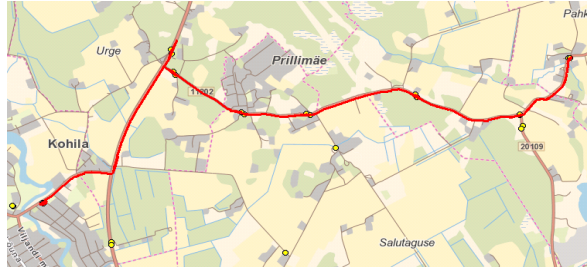

Riigihange "Rapla maakonna Kohila valla piirkonna bussiliinide teenindamine"
Kohila valla bussiliinide avaliku teenindamise leping alates 01.09.2017 kuni 31.08.2021

MTÜ Põhja-Eesti Ühistranspordikeskus
reg 80213342
Roosikrantsi 12
10119 Tallinn

OÜ ATKO Liinid OÜ
reg 10478062
Ahtri 6A
10151 Tallinn

Vallaliin

Nr.Kohila 13

Kohila - Pahkla - Salutaaguse - Prillimäe - Urge - Kohila

Sõiduplaan kehtib 25.06-31.08.2019 teisipäeviti
Liini teenindab ATKO Liinid OÜ

Nr.	Peatus	Reis	Reis
1	Kohila	08:10	10:35
2	Urge		10:38
3	Urge	08:12	10:39
4	Prillimäe	08:14	10:41
5	Salutaaguse	08:15	10:42
6	Laagri	08:16	10:43
7	Angerja	08:17	10:44
8	Pahkla	08:18	10:45
9	Angerja	08:19	10:46
10	Laagri	08:20	10:47
11	Salutaaguse	08:21	10:48
12	Prillimäe	08:22	10:49
13	Urge	08:23	10:50
15	Urge	08:24	
16	Kohila	08:27	10:52
Töötamise päevad		2	2

08:10
10:35