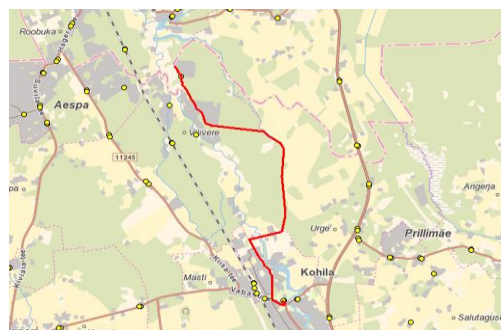

Kooli - Metsanurga

Nr.	Peatus	Reis	Reis
1	Kohila kool		16:15
2	Metsanurga		16:28
3	Kohila	07:10	
4	Kvartsi	07:24	
Töötamise päevad		1-5	1-5

16:15