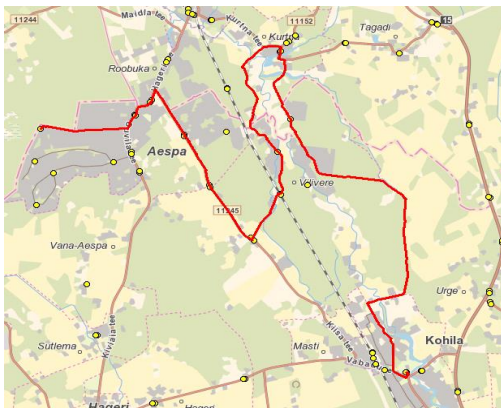

Riigihange "Rapla maakonna Kohila valla piirkonna bussiliinide teenindamine"
Kohila valla bussiliinide avaliku teenindamise lepingu alates 01.09.2017 kuni 31.08.2021

MTÜ Põhja-Eesti Ühistranspordikeskus
reg 80213342
Roosikrantsi 12
10119 Tallinn

OÜ ATKO Liinid OÜ
reg 10478062
Ahtri 6A
10151 Tallinn

Vallaliin

Nr. Kohila 12

Kvartsi tee - Soonurme - Mäevana - Metsanurga - Kooli

Sõiduplaan kehtib **alates 03.09.2019**
Liini teenindab **ATKO Liinid OÜ**

Nr.	Peatus	Reis	Reis
1	Kvartsi	07:30	
2	Ikaruse	07:33	
3	Soonurme	07:34	
4	Mäevana	07:36	
5	Raasi tinglik	07:38	
6	Kallaste	07:44	
7	Kurtna tiigi	07:50	
8	Metsanurga	07:52	16:31
9	Kohila kool	08:05	
10	*Kohila		16:43
Töötamise päevad		1-5	1-5

07:30