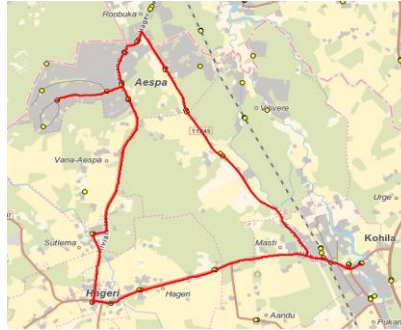

MTÜ Põhja-Eesti Ühistranspordikeskus
reg 80213342
Roosikrantsi 12
10119 Tallinn

OÜ ATKO Liinid OÜ
reg 10478062
Ahtri 6A
10151 Tallinn

Vallaliin

Nr.Kohila 7

Kooli - Hageri - Sutlema - Aespa - Hageri - Kohila

Sõiduplaan kehtib alates 03.09.2019
Liini teenindab ATKO Liinid OÜ

Nr.	Peatus	Reis	Reis
1	Kohila kool	16:15	
2	Kohila jaam	16:17	
3	Päevati	16:22	
4	Hageri küla	16:24	
5	Hageri	16:25	
6	Sutlema	16:29	
7	A/K Loodus	16:35	
8	Suvila	16:37	
9	Ikaruse	16:41	
10	Soonurme	16:42	
11	Mäevana	16:44	
12	Soonurme	16:45	
13	Ikaruse	16:46	
14	Suvila	16:47	
15	Aespa	16:48	
16	Entusiast	16:50	
17	Aespa	16:52	
18	A/K Loodus	16:53	
19	Hageri kool	16:59	
20	Hageri küla	17:00	
21	Päevati	17:02	
22	Kohila jaam	17:05	
23	Kohila	17:07	18:35
25	Tohisoo mõis		18:40
26	Kohila kool		18:42
Töötamise päevad		4	4

16:15

14:30

18:45

18:35

Nr.Kohila 7

Kooli - Hageri - Sutlema - Aespa - Soonurme - Kohila

Nr.	Peatus	Reis	Reis
1	Kohila kool	14:30	18:45
2	Kohila jaam	14:32	18:47
3	Päevati	14:37	18:52
4	Hageri küla	14:39	18:54
5	Hageri kool tinglik	14:39	18:54
6	Rabivere		19:00
7	Hageri	14:40	19:07
8	Sutlema	14:44	19:10
9	A/K Loodus	14:52	19:18
10	Aespa	14:57	19:23
11	Entusiast	15:00	19:26
12	Aespa	15:02	19:28
13	Suvila	15:06	19:29
14	Ikaruse	15:11	19:31
15	Soonurme	15:12	19:35
16	Mäevana	15:14	19:37
17	Raasi tinglik	15:15	19:38
18	Jaagumardi	15:17	19:39
19	Kohila jaam	15:21	19:43
20	Kohila	15:22	19:45
Töötamise päevad		4	4

Märkused

ATKO Liinid OÜ