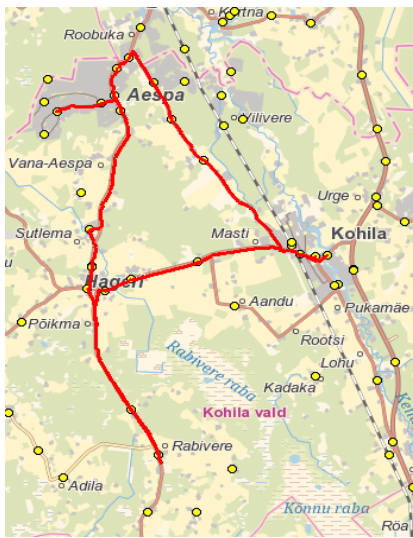

MTÜ Põhja-Eesti Ühistranspordikeskus
reg 80213342
Roosikrantsi 12
10119 Tallinn

OÜ ATKO Liinid OÜ
reg 10478062
Ahtri 6A
10151 Tallinn

Vallaliin

Nr.Kohila 7

Kooli - Hageri - Sutlema - Aespa - Hageri - Kohila

Sõiduplaan kehtib alates 03.09.2019
Liini teenindab ATKO Liinid OÜ

Nr.	Peatus	Reis	Reis
1	Kohila kool	16:15	
2	Kohila jaam	16:17	
3	Päevati	16:22	
4	Hageri küla	16:24	
5	Hageri	16:25	
6	Sutlema	16:29	
7	A/K Loodus	16:35	
8	Suvila	16:37	
9	Ikaruse	16:41	
10	Soonurme	16:42	
11	Mäevana	16:44	
12	Soonurme	16:45	
13	Ikaruse	16:46	
14	Suvila	16:47	
15	Aespa	16:48	
16	Entusiast	16:50	
17	Aespa	16:52	
18	A/K Loodus	16:53	
19	Hageri kool	16:59	
20	Hageri küla	17:00	
21	Päevati	17:02	
22	Kohila jaam	17:05	
23	Kohila	17:07	18:35
25	Tohisoo mõis		18:40
26	Kohila kool		18:42
Töötamise päevad		4	4

16:15

14:30

18:45

18:35

Nr.Kohila 7

Kooli - Hageri - Sutlema - Aespa - Soonurme - Kohila

Nr.	Peatus	Reis	Reis
1	Kohila kool	14:30	18:45
2	Kohila jaam	14:32	18:47
3	Päevati	14:37	18:52
4	Hageri küla	14:39	18:54
5	Hageri kool tinglik	14:39	18:54
6	Rabivere		19:00
7	Hageri	14:40	19:07
8	Sutlema	14:44	19:10
9	A/K Loodus	14:52	19:18
10	Aespa	14:57	19:23
11	Entusiast	15:00	19:26
12	Aespa	15:02	19:28
13	Suvila	15:06	19:29
14	Ikaruse	15:11	19:31
15	Soonurme	15:12	19:35
16	Mäevana	15:14	19:37
17	Raasi tinglik	15:15	19:38
18	Jaagumardi	15:17	19:39
19	Kohila jaam	15:21	19:43
20	Kohila	15:22	19:45
Töötamise päevad		4	4

Märkused

ATKO Liinid OÜ