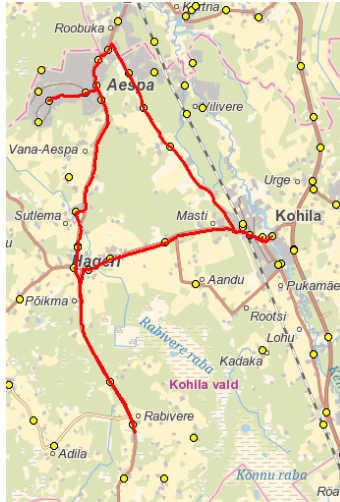

Märkused

ATKO Liinid OÜ