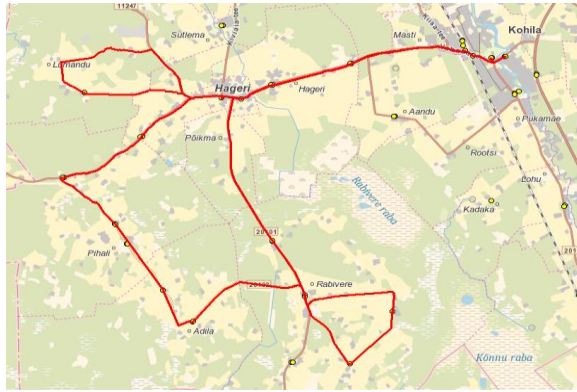

Kooli - Hageri - Rabivere - Adila - Lümandu - Kohila

Nr.	Peatus	Reis
1	Kohila kool	14:30
2	Kohila jaam	14:33
3	Päevati	14:38
4	Hageri küla	14:40
5	Karumaa	14:46
6	Rabivere	14:50
7	Rabivere	14:51
8	Rehe	14:56
9	Adila	14:57
10	Keskuse	14:59
11	Pihali	14:59
12	Sõeru	15:01
13	Kongo	15:03
14	Lümandu	15:09
15	Hageri kool	15:14
16	Hageri küla	15:15
17	Päevati	15:17
18	Kohila jaam	15:20
19	Kohila	15:21
Töötamise päevad		1-5

14:30