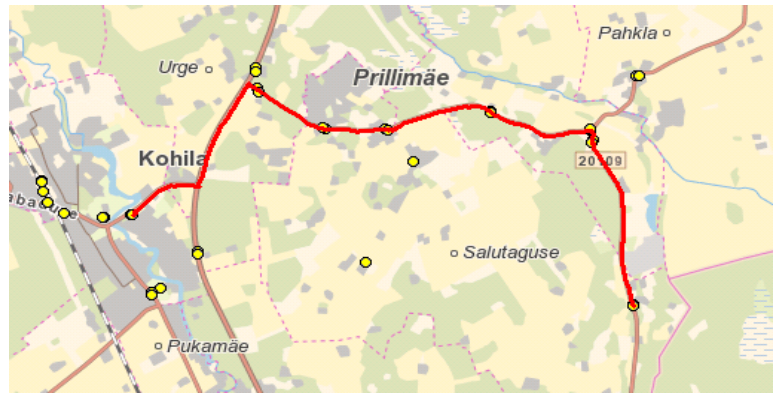

Riigihange "Rapla maakonna Kohila valla piirkonna bussiliinide teenindamine"
Kohila valla bussiliinide avaliku teenindamise leping alates 01.09.2017 kuni 31.08.2021

MTÜ Põhja-Eesti Ühistranspordikeskus
reg 80213342
Roosikrantsi 12
10119 Tallinn

OÜ ATKO Liinid OÜ
reg 10478062
Ahtri 6A
10151 Tallinn

Vallaliin

Nr.Kohila 9

Kohila kool - Sadama - Salutaguse - Piiri

Sõiduplaan kehtib
Liini teenindab

alates **03.09.2019**
ATKO Liinid OÜ

Nr.	Peatus	Reis	Reis
1	Kohila kool		13:35
2	Kohila	07:15	13:36
3	Urge		13:39
4	Sadama		13:41
5	Traksi		13:43
6	Sadama		13:46
7	Urge		13:49
8	Prillimäe		13:50
9	Salutaguse		13:51
10	Laagri		13:52
11	Angerjaja		13:53
12	Pahkla		13:55
13	Tugikodu		13:58
14	Piiri		14:01
15	Tugikodu		14:04
16	Pahkla		14:07
17	Angerjaja		14:08
18	Laagri		14:09
19	Salutaguse		14:10
20	Prillimäe		14:11
21	Urge		14:12
22	Kohila kool		14:16
23	Alesti	07:24	
Töötamise päevad		1-5	1-5

07:15

13:35