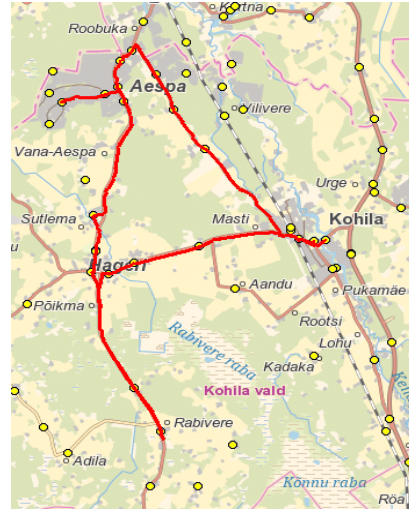

MTÜ Põhja-Eesti Ühistranspordikeskus
reg 80213342
Roosikrantsi 12
10119 Tallinn

OÜ ATKO Liinid OÜ
reg 10478062
Ahtri 6A
10151 Tallinn

Vallaliin

Nr. Kohila 7

Kooli - Hageri - Sutlema - Aespa - Hageri - Kohila

Sõiduplaan kehtib alates 28.10.2019
Lini teenindab ATKO Liinid OÜ

Nr.	Peatus	Reis	Reis	Reis
1	Kohila kool		16:15	
2	Vabaduse		16:17	
3	Päevati		16:22	
4	Hageri küla		16:24	
5	Hageri		16:25	
6	Sutlema		16:29	
7	Marja		16:35	
8	Suvila		16:37	
9	Ikaruse		16:41	
10	Soonurme		16:42	
11	Mäevana		16:44	
12	Soonurme		16:45	
13	Ikaruse		16:46	
14	Suvila		16:47	
15	Aespa		16:48	
16	Entuslasti		16:50	
17	Aespa		16:52	
18	Marja		16:53	
19	Hageri kool		16:59	
20	Hageri küla		17:00	
21	Päevati		17:02	
22	Vabaduse		17:05	
23	Kohila	14:20	17:07	18:35
25	Tohisoo mõis	14:25		18:40
26	Kohila kool	14:27		18:42
Töötamise päevad		4	4	4

14:30

16:15

Tohisoo - Kooli - Hageri - Sutlema - Aespa - Soonurme - Kohila

Nr.	Peatus	Reis	Reis
1	Kohila kool väljaku	14:30	18:45
2	Vabaduse	14:32	18:47
3	Päevati	14:37	18:52
4	Hageri küla	14:39	18:54
5	Hageri kool	14:39	18:54
6	Rabivere		19:00
7	Hageri	14:40	19:07
8	Sutlema	14:44	19:10
9	Marja	14:52	19:18
10	Aespa	14:57	19:23
11	Entuslasti	15:00	19:26
12	Aespa	15:02	19:28
13	Suvila	15:06	19:29
14	Ikaruse	15:11	19:31
15	Soonurme	15:12	19:35
16	Mäevana	15:14	19:37
17	Raasi	15:15	19:38
18	Jaagumardi	15:17	19:39
19	Vabaduse	15:21	19:43
20	Kohila	15:22	19:45
Töötamise päevad		4	4

14:20

18:35

18:45

Märkused

ATKO Liinid OÜ