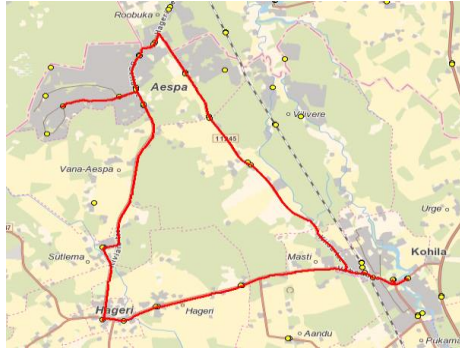

MTÜ Põhja-Eesti Ühistranspordikeskus
reg 80213342
Roosikrantsi 12
10119 Tallinn

OÜ ATKO Liinid OÜ
reg 10478062
Ahtri 6A
10151 Tallinn

Vallaliin

Nr. Kohila 7

Kooli - Hageri - Sutlema - Aespa - Hageri - Kohila

Sõiduplaan kehtib alates 28.10.2019
Lini teenindab ATKO Liinid OÜ

Nr.	Peatus	Reis	Reis	Reis
1	Kohila kool		16:15	
2	Vabaduse		16:17	
3	Päevati		16:22	
4	Hageri küla		16:24	
5	Hageri		16:25	
6	Sutlema		16:29	
7	Marja		16:35	
8	Suvila		16:37	
9	Ikaruse		16:41	
10	Soonurme		16:42	
11	Mäevana		16:44	
12	Soonurme		16:45	
13	Ikaruse		16:46	
14	Suvila		16:47	
15	Aespa		16:48	
16	Entuslasti		16:50	
17	Aespa		16:52	
18	Marja		16:53	
19	Hageri kool		16:59	
20	Hageri küla		17:00	
21	Päevati		17:02	
22	Vabaduse		17:05	
23	Kohila	14:20	17:07	18:35
25	Tohisoo mõis	14:25		18:40
26	Kohila kool	14:27		18:42
Töötamise päevad		4	4	4

14:30