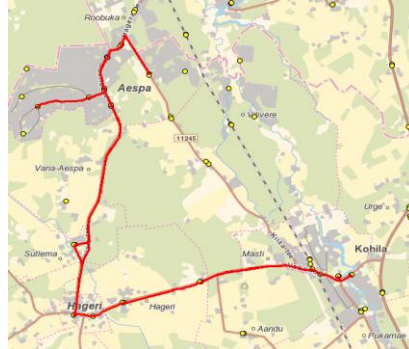

MTÜ Põhja-Eesti Ühistranspordikeskus
reg 80213342
Roosikrantsi 12
10119 Tallinn

OÜ ATKO Liinid OÜ
reg 10478062
Ahtri 6A
10151 Tallinn

Vallaliin

Nr. Kohila 7

Kooli - Hageri - Sutlema - Aespa - Hageri - Kohila

Sõiduplaan kehtib alates 28.10.2019
Lini teenindab ATKO Liinid OÜ

Nr.	Peatus	Reis	Reis	Reis
1	Kohila kool		16:15	
2	Vabaduse		16:17	
3	Päevati		16:22	
4	Hageri küla		16:24	
5	Hageri		16:25	
6	Sutlema		16:29	
7	Marja		16:35	
8	Suvila		16:37	
9	Ikaruse		16:41	
10	Soonurme		16:42	
11	Mäevana		16:44	
12	Soonurme		16:45	
13	Ikaruse		16:46	
14	Suvila		16:47	
15	Aespa		16:48	
16	Entuslasti		16:50	
17	Aespa		16:52	
18	Marja		16:53	
19	Hageri kool		16:59	
20	Hageri küla		17:00	
21	Päevati		17:02	
22	Vabaduse		17:05	
23	Kohila	14:20	17:07	18:35
25	Tohisoo mõis	14:25		18:40
26	Kohila kool	14:27		18:42
Töötamise päevad		4	4	4

14:30

16:15

Tohisoo - Kooli - Hageri - Sutlema - Aespa - Soonurme - Kohila

Nr.	Peatus	Reis	Reis
1	Kohila kool väljaku	14:30	18:45
2	Vabaduse	14:32	18:47
3	Päevati	14:37	18:52
4	Hageri küla	14:39	18:54
5	Hageri kool	14:39	18:54
6	Rabivere		19:00
7	Hageri	14:40	19:07
8	Sutlema	14:44	19:10
9	Marja	14:52	19:18
10	Aespa	14:57	19:23
11	Entuslasti	15:00	19:26
12	Aespa	15:02	19:28
13	Suvila	15:06	19:29
14	Ikaruse	15:11	19:31
15	Soonurme	15:12	19:35
16	Mäevana	15:14	19:37
17	Raasi	15:15	19:38
18	Jaagumardi	15:17	19:39
19	Vabaduse	15:21	19:43
20	Kohila	15:22	19:45
Töötamise päevad		4	4

14:20

18:35

18:45

Märkused

ATKO Liinid OÜ