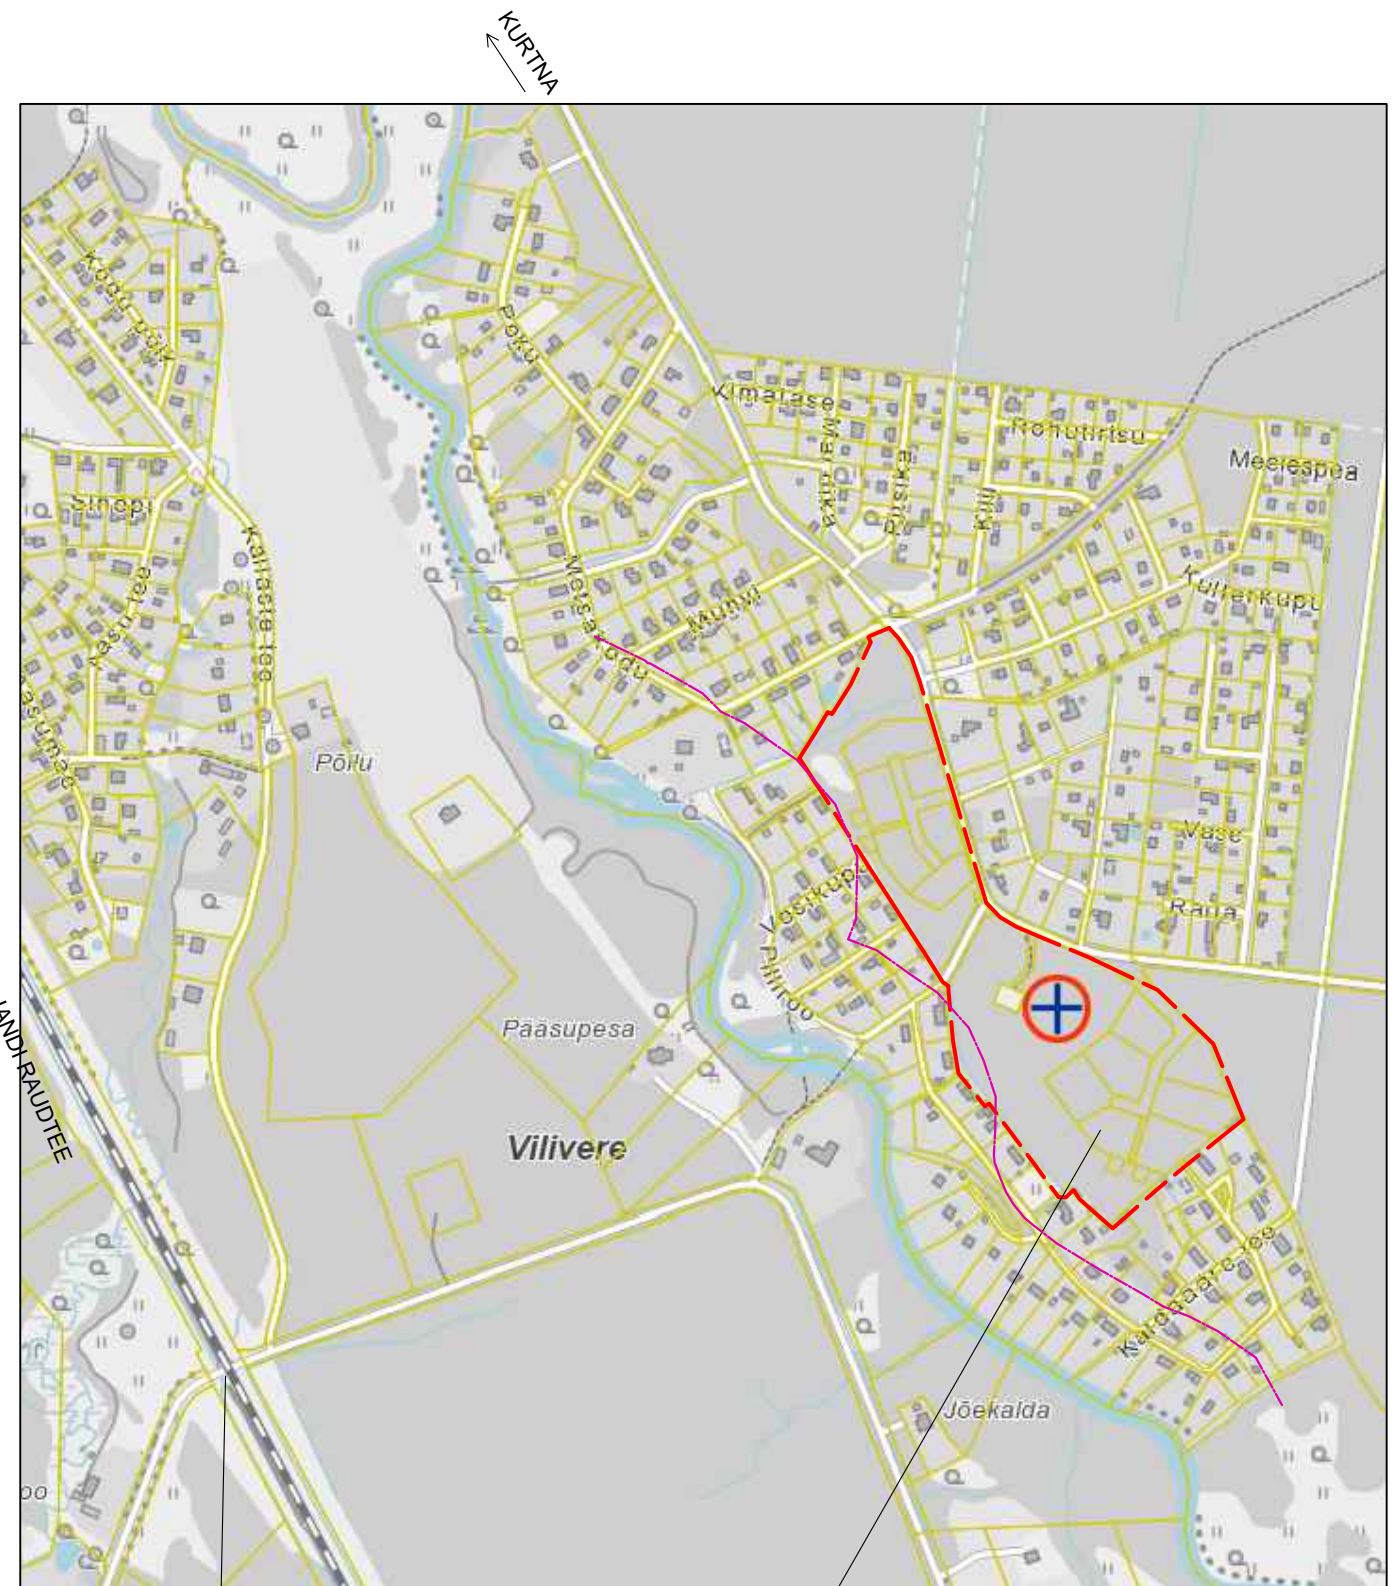

PLANEERINGUALA

TALLINN

TALLINN-TÜRI-VILJANDI RAUDTEE

MÄRKUSED

1. ALUSPLAANIDENA ON KASUTATUD VÄLJAVÕTTEID MAA-AMETI KAARTIDEST.

KURRNA

TALLINN-TÜRI-VILJANDI RAUDTEE

KOHILA

PLANEERINGUALA

KOHILA

VILIVERE RAUDTEEJAAM

PROJEKTEERIJAL  OÜ VALTU PROJEKT		KAEREPERE 79520 RAPLA MK. TEL. 489 4038, 50 86 948 e-mail: tonis.kurisoov@mail.ee ÄRIREGISTRI NR. 10167095 MTR NR. EP 10167095-0001 10.03.2003		OBJEKTI NIMETUS JA AADRESS PÕHJAPARGI, LÕUNAPARGI JA LÄHIALA DETAILPLANEERING VILIVERE KÜLAS KOHILA VALLAS RAPLA MAAKONNAS		DET.PLAN. KORRALDAJAL KOHILA VALLAVALITSUS HUVITATUD ISIK OÜ SANGVA PLAN ID 92772 TÖÖ NR. 19-10	
JUHATAJAL	T.KURISOO			JOONISE NIMI ASUKOHA SKEEM		JOONISE NR.	PR.STAAD.
ARHITEKT	R.AILT					DP-1	DP
PROJEKTEERIJAL	Ü.KRAIS					MÕÖT	
						KUUPÄEV 06.05.2021	