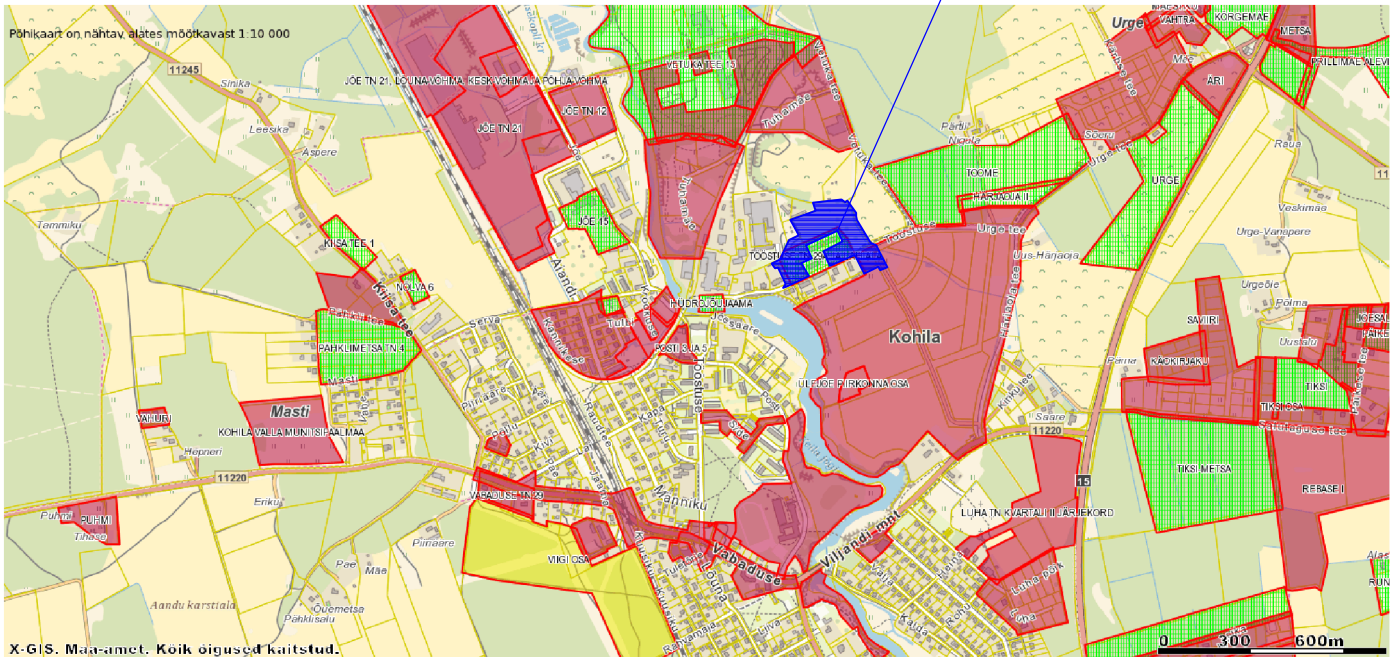

## Planeeringuala

## Tööstuse tn 29a kinnistu ja lähiala detailplaneering

Objekti asukoht: <b>Kohila alev, Kohila vald, Raplamaa</b>		Joonise nimetus:		Möötkava:
Planeerija: <b>Toomas Pöld</b>		Situatsiooniskeem		<b>1: 500</b>
Allkirjastatud <i>digitaalselt</i>	Kuupäev: <b>09.08.2018</b>			Arhiivi nr: <b>A-062DP16</b>
Allkiri:	Kuupäev:	Projekti staadium: <b>DP</b>	Töö nr: <b>062DP16</b>	Joonise nr: <b>1</b>