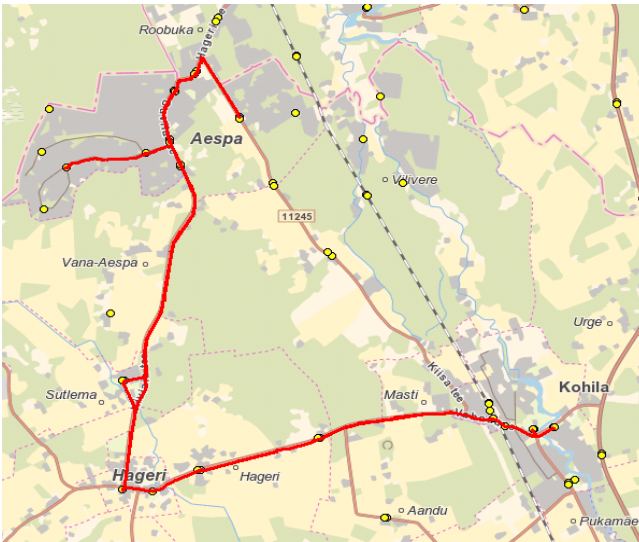

Kooli - Hageri - Sütlemäe - Aespa - Hageri - Kohila

Nr.	Peatus	Reis
1	Kohila kool	13:35
2	Kohila jaam	13:38
3	Päevati	13:41
4	Hageri küla	13:43
5	Hageri	13:45
6	Sütlemäe	13:49
7	A/K Loodus	13:54
8	Suvila	13:54
9	Ikaruse	13:56
10	Soonurme	13:57
11	Mäevana	13:59
12	Soonurme	14:00
13	Ikaruse	14:01
14	Suvila	14:02
15	Aespa	14:02
16	Entusiast	14:04
17	Aespa	14:07
18	A/K Loodus	14:08
19	Hageri kool	14:14
20	Hageri küla	14:15
21	Päevati	14:17
22	Kohila jaam	14:21
23	Kohila	14:23
Töötamise päevad		1-5

13:30