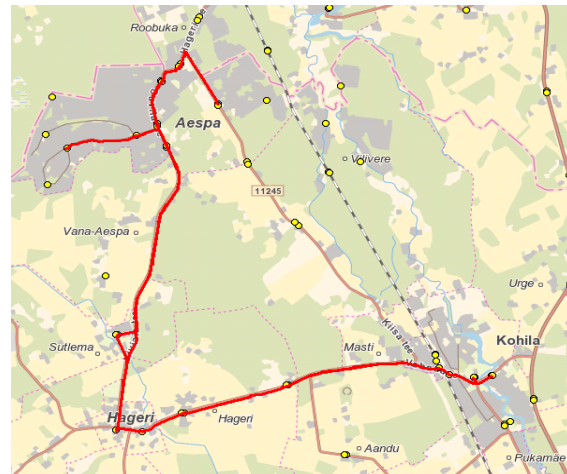

07:25

08:18

Kooli - Hageri - Sutlema - Aespa - Hageri - Kohila

Nr.	Peatus	Reis
1	Kohila kool välja	13:35
2	Vabaduse	13:38
3	Päevati	13:41
4	Hageri küla	13:43
5	Hageri	13:45
6	Sutlema	13:49
7	Marja	13:54
8	Suvila	13:54
9	Ikaruse	13:56
10	Soonurme	13:57
11	Mäevana	13:59
12	Soonurme	14:00
13	Ikaruse	14:01
14	Suvila	14:02
15	Aespa	14:02
16	Entusiasti	14:04
17	Aespa	14:07
18	Marja	14:08
19	Hageri kool	14:14
20	Hageri küla	14:15
21	Päevati	14:17
22	Vabaduse	14:21
23	Kohila	14:23
Töötamise päevad		1-5

13:35

Märkused

1-5 liiklus toimub koolipäevadel
 Sõitjate sisenemine ja väljumine toimub kõikidel liiklusemärgiga 541a tähistatud bussipeatustes

ATKO Liinid OÜ