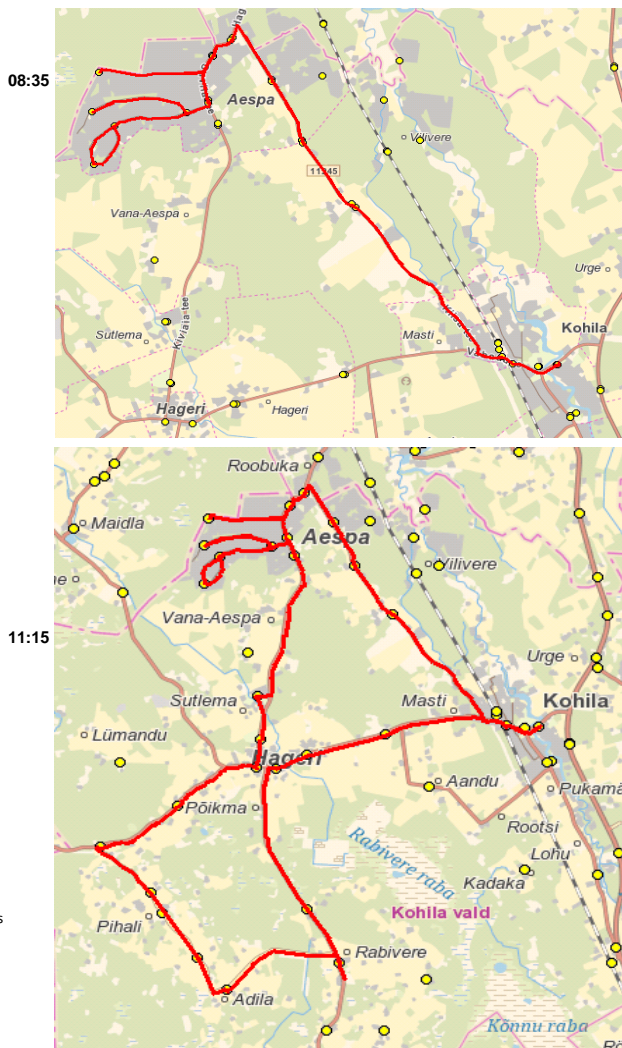

OÜ ATKO Liinid OÜ
reg 10478062
Ahtri 6A
10151 Tallinn

Vallaliin

Nr.Kohila 14

Kohila - Pahkla - Salutaguse - Prillimäe - Urge - Kohila

Sõiduplaan kehtib alates 21.12.2020
Liini teenindab ATKO Liinid OÜ

Nr.	Peatus	Reis	Reis
1	Kohila raudteejaam		10:50
2	Vabaduse		10:51
3	Kohila	08:10	10:53
4	Urge	08:12	10:57
5	Urge	08:13	10:58
6	Prillimäe	08:14	10:59
7	Salutaguse	08:15	11:00
8	Laagri	08:16	11:01
9	Angerja	08:17	11:02
10	Pahkla	08:18	11:03
11	Angerja tinglik	08:19	11:04
12	Laagri	08:20	11:05
13	Salutaguse	08:21	11:06
14	Prillimäe	08:22	11:07
15	Urge	08:24	11:08
16	Kohila	08:27	11:10
17	Kohila raudteejaam		11:13
Töötamise päevad		2	2

Kohila - Jaagumardi - Aespa - Jaagumardi - Kohila

Nr.	Peatus	Reis	Reis
1	Kohila	08:35	
2	Kohila raudteejaam		11:15
3	Vabaduse		11:17
4	Vabaduse	08:37	11:18
5	Jaagumardi	08:41	11:23
6	Raasi	08:42	11:25
7	Mäevana	08:43	11:26
8	Soonurme	08:44	11:27
9	Ikaruse	08:45	11:28
10	Kvartsi		11:32
11	Suvila	08:46	11:34
12	Aespa	08:47	11:35
13	Mobile	08:50	11:38
14	Karmeni	08:56	11:44
15	Entusiast	08:57	11:45
16	Aespa	08:58	11:46
17	A/K Loodus		11:47
18	Sutlema		11:51
19	Hageri kalmistu		11:53
20	Hageri		11:55
21	Kongo		11:57
22	Sõeru		11:59
23	Pihali		12:01
24	Adila		12:03
25	Rehe		12:04
26	Rabivere		12:08
27	Karumaa		12:10
28	Hageri kool		12:14
29	Hageri küla		12:15
30	Päevati		12:16
31	Suvila	08:59	
32	Kvartsi	09:02	
33	Ikaruse	09:05	
34	Soonurme	09:06	
35	Mäevana	09:07	
36	Raasi	09:08	
37	Jaagumardi	09:10	
38	Vabaduse	09:13	12:20
39	Kohila	09:15	12:22
Töötamise päevad		2	2

Märkused

2 liiklus toimub teisipäeviti va. riiklik püha
Sõitjate sisenemine ja väljumine toimub kõikides
liiklusemärgiga 541a tähistatud peatustes

ATKO Liinid OÜ