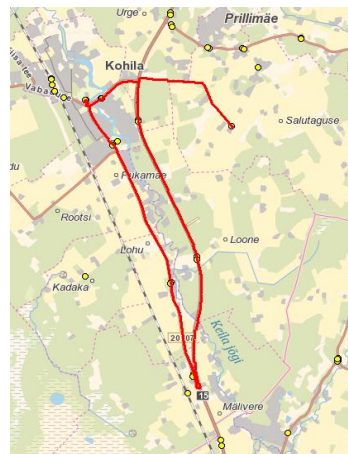

OÜ ATKO Liinid OÜ
 reg 10478062
 Ahtri 6A
 10151 Tallinn

Vallaliin

Nr.Kohila 1

Kooli - Hageri - Sutlema - Soonurme - Kooli

Sõiduplaan kehtib **alates 02.09.2020**
 Liini teenindab **ATKO Liinid OÜ**

Nr.	Peatus	Reis	Reis
1	Kohila kool		16:15
2	Mesika		16:20
3	Loone		16:23
4	Mälvivere		16:27
5	Lohu		16:31
6	*Kadaka		16:40
7	Aandu		16:49
8	Jaagumardi		16:56
9	Raasi		16:57
10	Kohila kool	07:10	
11	Vabaduse	07:12	
12	Päevati	07:15	
13	Hageri küla	07:17	
14	Hageri kool	07:17	
15	Sutlema	07:21	
16	Vana-Aespa	07:24	
17	Marja	07:29	
18	Aespa	07:30	
19	Mobile	07:34	
20	Aespa	07:38	
21	Suvila	07:39	
22	Ikaruse	07:41	
23	Soonurme	07:42	
24	Tselluloosi	07:45	
25	Mäevana	07:47	16:58
26	Raasi	07:49	17:01
27	Jaagumardi	07:50	
28	Vabaduse	07:54	
29	Kohila kool	07:55	
30	Kohila		17:15
Töötamise päevad		1-5	1-5

07:10

16:15

Kohila kool - Loone - Lohu - Kohila kool

Nr.	Peatus	Reis
1	Kohila kool	07:55
2	Kohila	07:57
3	Kivimäe	08:01
4	Mesika teerist	08:05
5	Loone	08:08
6	Mälvivere	08:11
7	Lohu	08:13
8	Tohisoo	08:15
9	Kohila kool	08:17
Töötamise päevad		1-5

07:55

Märkused

1-5 liiklus toimub koolipäevadel

Sõitjate sisnemine ja väljumine toimub kõikidel liiklusemärgiga 541a tähistatud bussipeatustes

*Kell 16:15 reisir Kadakasse sissesõit nõudmisel, kui on bussis laps(ed)