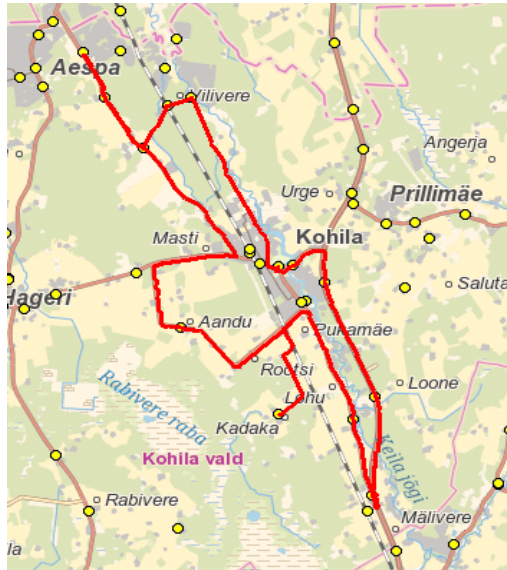

OÜ ATKO Liinid OÜ
 reg 10478062
 Ahtri 6A
 10151 Tallinn

Vallaliin

Nr.Kohila 1

Kooli - Hageri - Sutlema - Soonurme - Kooli

Sõiduplaan kehtib **alates 02.09.2020**
 Liini teenindab **ATKO Liinid OÜ**

Nr.	Peatus	Reis	Reis
1	Kohila kool		16:15
2	Mesika		16:20
3	Loone		16:23
4	Mälvivere		16:27
5	Lohu		16:31
6	*Kadaka		16:40
7	Aandu		16:49
8	Jaagumardi		16:56
9	Raasi		16:57
10	Kohila kool	07:10	
11	Vabaduse	07:12	
12	Päevati	07:15	
13	Hageri küla	07:17	
14	Hageri kool	07:17	
15	Sutlema	07:21	
16	Vana-Aespa	07:24	
17	Marja	07:29	
18	Aespa	07:30	
19	Mobile	07:34	
20	Aespa	07:38	
21	Suvila	07:39	
22	Ikaruse	07:41	
23	Soonurme	07:42	
24	Tselluloosi	07:45	
25	Mäevana	07:47	16:58
26	Raasi	07:49	17:01
27	Jaagumardi	07:50	
28	Vabaduse	07:54	
29	Kohila kool	07:55	
30	Kohila		17:15
Töötamise päevad		1-5	1-5

07:10

16:15

Kohila kool - Loone - Lohu - Kohila kool

Nr.	Peatus	Reis
1	Kohila kool	07:55
2	Kohila	07:57
3	Kivimäe	08:01
4	Mesika teerist	08:05
5	Loone	08:08
6	Mälvivere	08:11
7	Lohu	08:13
8	Tohisoo	08:15
9	Kohila kool	08:17
Töötamise päevad		1-5

07:55

Märkused

1-5 liiklus toimub koolipäevadel

Sõitjate sisnemine ja väljumine toimub kõikidel liiklusemärgiga 541a tähistatud bussipeatustes

*Kell 16:15 reisir Kadakasse sissesõit nõudmisel, kui on bussis laps(ed)