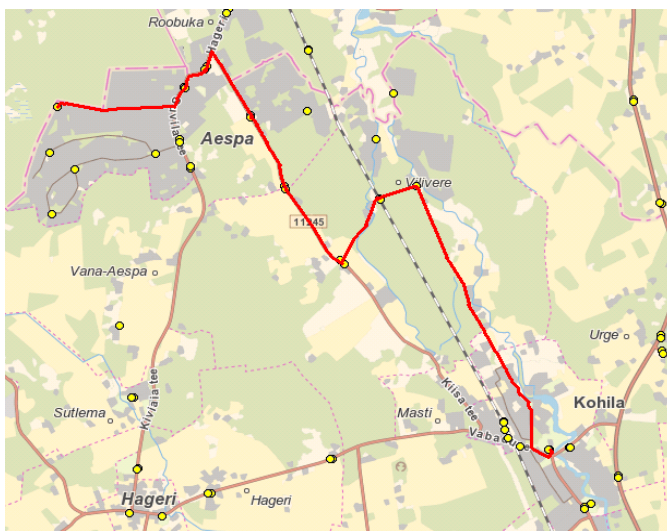

Riigihange "Rapla maakonna Kohila valla piirkonna bussiliinide teenindamine"
Kohila valla bussiliinide avaliku teenindamise leping alates 01.09.2017 kuni 31.08.2021

MTÜ Põhja-Eesti Ühistranspordikeskus
reg 80213342
Roosikrantsi 12
10119 Tallinn

OÜ ATKO Liinid OÜ
reg 10478062
Ahtri 6A
10151 Tallinn

Vallaliin

Nr.Kohila 12

Kvartsi tee - Soonurme - Mäevana - Katikodu - Kooli

Sõiduplaan kehtib **alates 02.09.2020**
Liini teenindab **ATKO Liinid OÜ**

Nr.	Peatus	Reis
1	Kvartsi tinglik	07:45
2	Ikaruse	07:49
3	Soonurme	07:50
4	Mäevana	07:52
5	Raasi tinglik	07:54
6	Katikodu	07:59
7	Kohila kool	08:06
Töötamise päevad		1-5

07:45