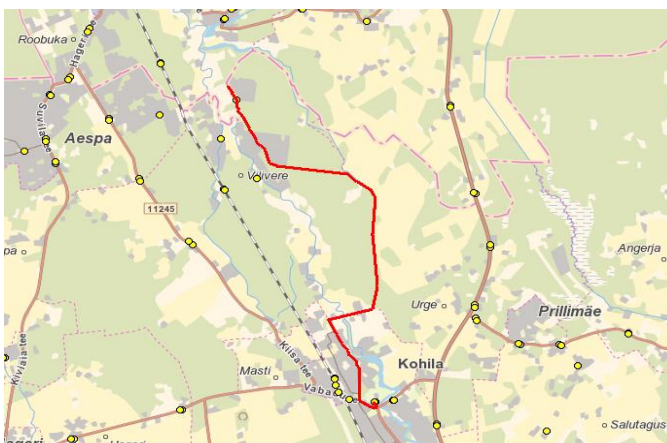

Nr.	Peatus	Reis
1	Kvartsi tinglik	07:45
2	Ikaruse	07:49
3	Soonurme	07:50
4	Mäevana	07:52
5	Raasi tinglik	07:54
6	Katikodu	07:59
7	Kohila kool	08:06
Töötamise päevad		1-5

07:45

Kooli - Metsanurga

Nr.	Peatus	Reis	Reis	Reis
1	Kohila kool		16:15	
2	Metsanurga		16:28	16:30
3	Kohila	07:25		16:43
4	Kvartsi	07:39		
Töötamise päevad		1-5	1-5	1-5

16:15

Märkused

1-5 liiklus toimub koolipäevadel
 Sõitjate sisenemine ja väljumine toimub kõigis liiklusemärgiga 541a tähistatud peatustes

ATKO Liinid OÜ