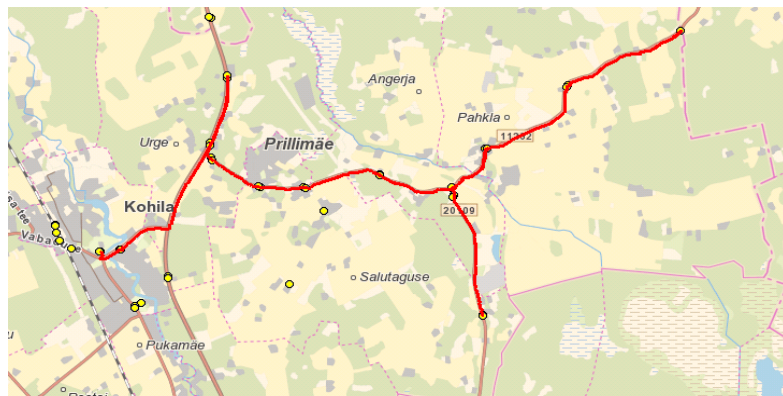

Märkused

1-5 liiklus toimub koolipäevadel

Sõitjate sisenedamine ja väljumine toimub kõikides liiklusemärgiga 541a tähistatud bussipeatustes

ATKO Liinid OÜ