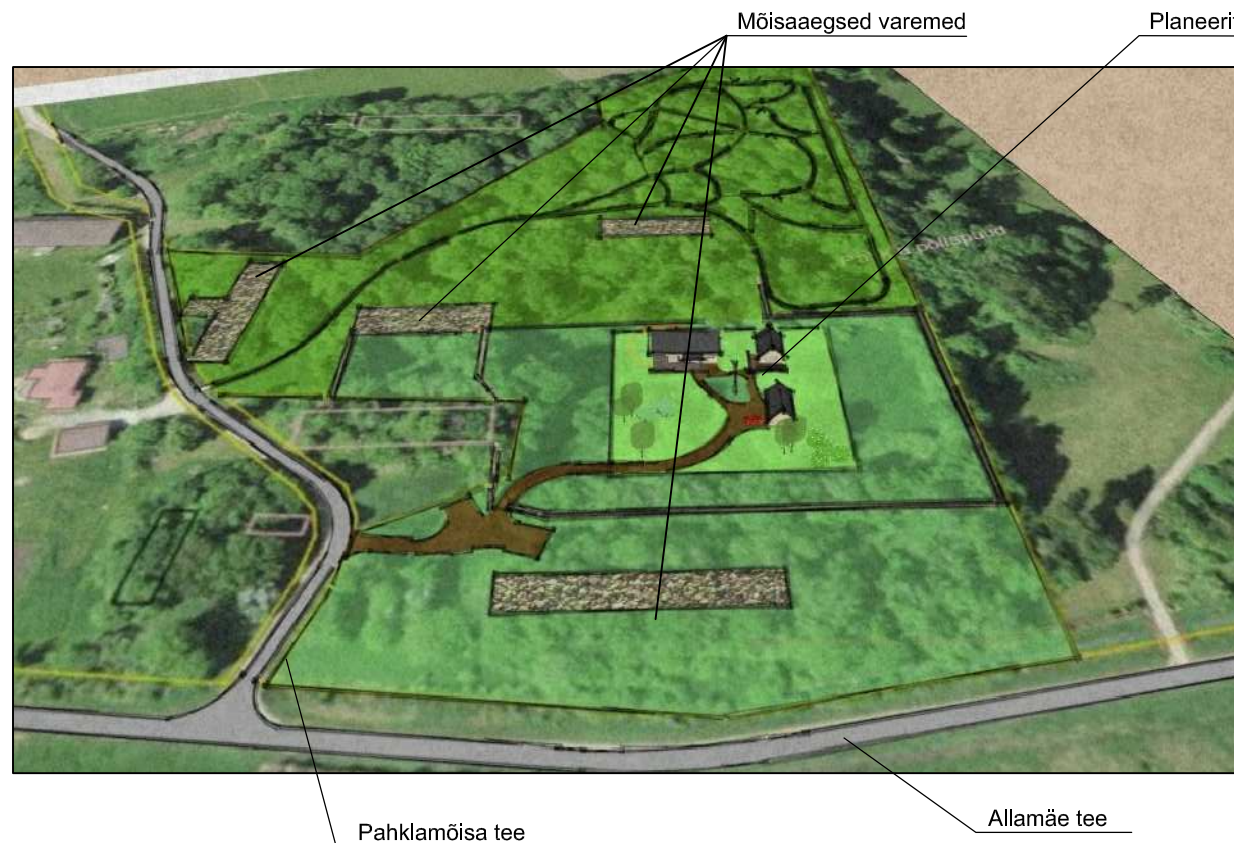

VAATED LINNULENNULT

Pahkla mõisa park
joonisele kantud mõisaaegne pargiteede võrgustik

MÄRKUSED

1. ALUSPLAANIDENA ON KASUTATUD VÄLJAVÕTTEID MAA-AMETI ORTOFOTOST.
2. KASVAVAIK PUID ON NÄIDATUD AINULT HOONESTUSALAL, PARGIPUID EI OLE JOONISELE KANTUD.
3. MÕISAAEGSED VAREMED ON TÄHISTATUD KONTOURINA MAAPINNAL.