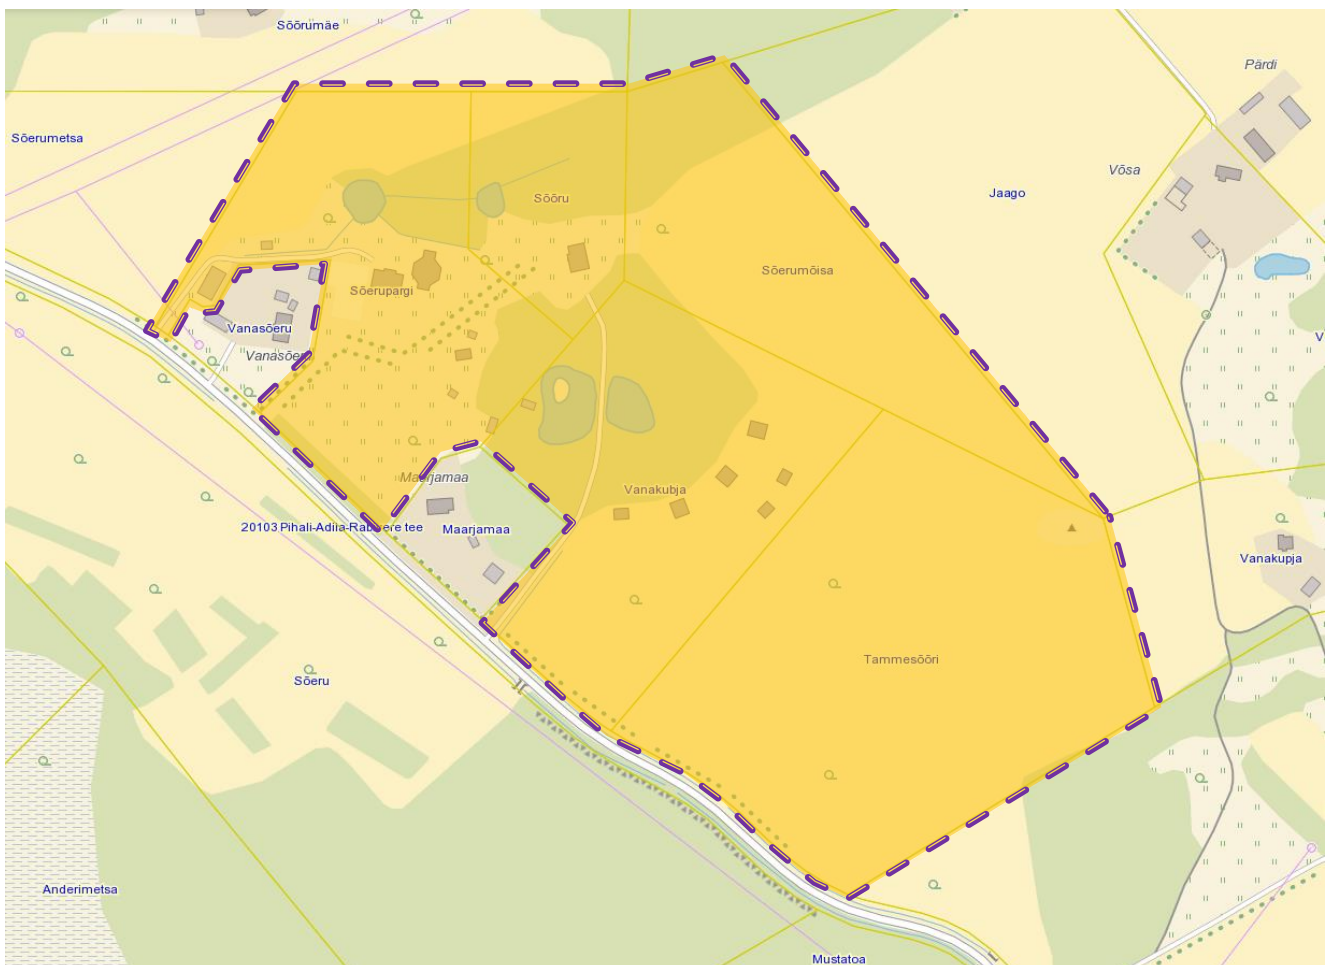

# KOHILA VALLAVALITSUS

## KORRALDUS

Lisa 2  
Kohila Vallavalitsus  
00. 00. 2022. a  
korraldusele nr \_\_

Sõerupargi, Sõoru, Sõerumõisa, Vanakubja ja Tammesõõri kinnistute detailplaneeringu asukohaskeem  
Lähteseisukohtade nr 002/22

Planeeringuala pindala ligikaudu 18 ha

## Planeeringuala asukoht Kohila vallas Pihali külas